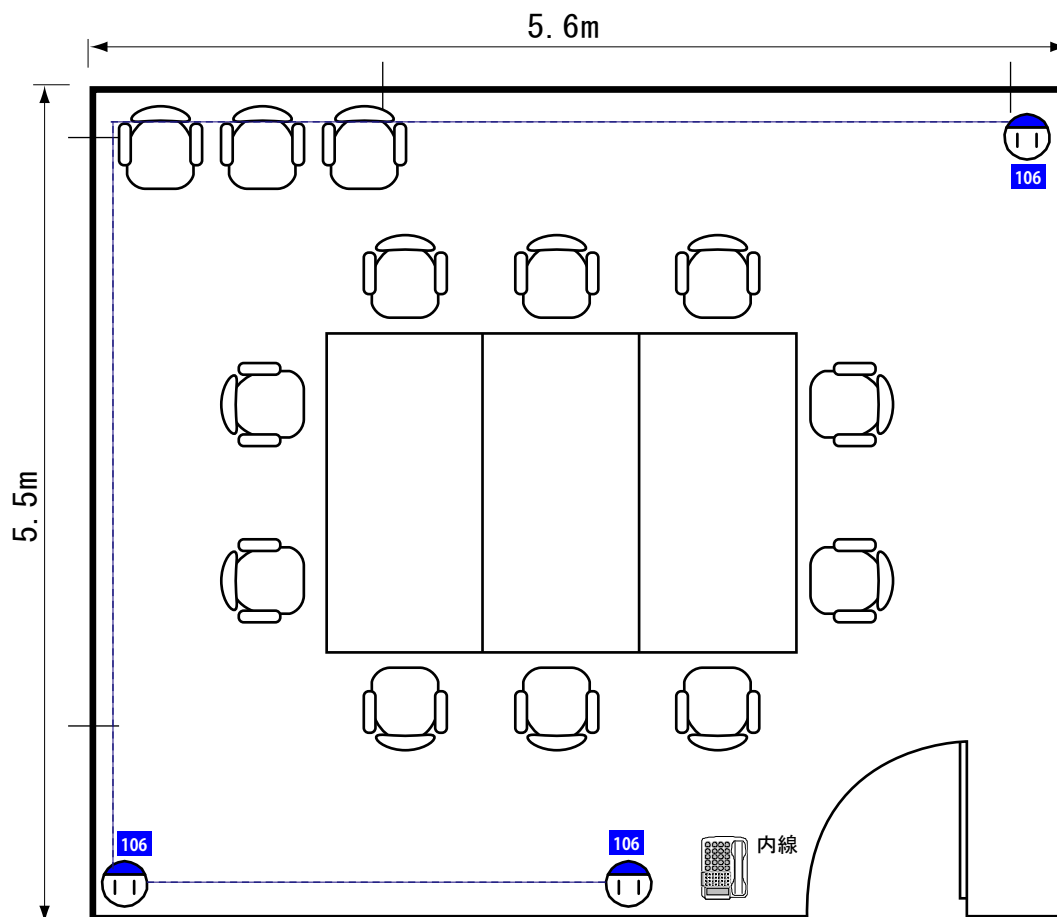

201会議室

■規格

定員 10名
面積 30.8㎡
(5.5m×5.6m)
天井高 2.5m

■備品

机 3脚(2m×3m)
※机の移動NG
イス 10脚
補助イス 3脚
ホワイトボード
マイク設備なし

床:カーペット