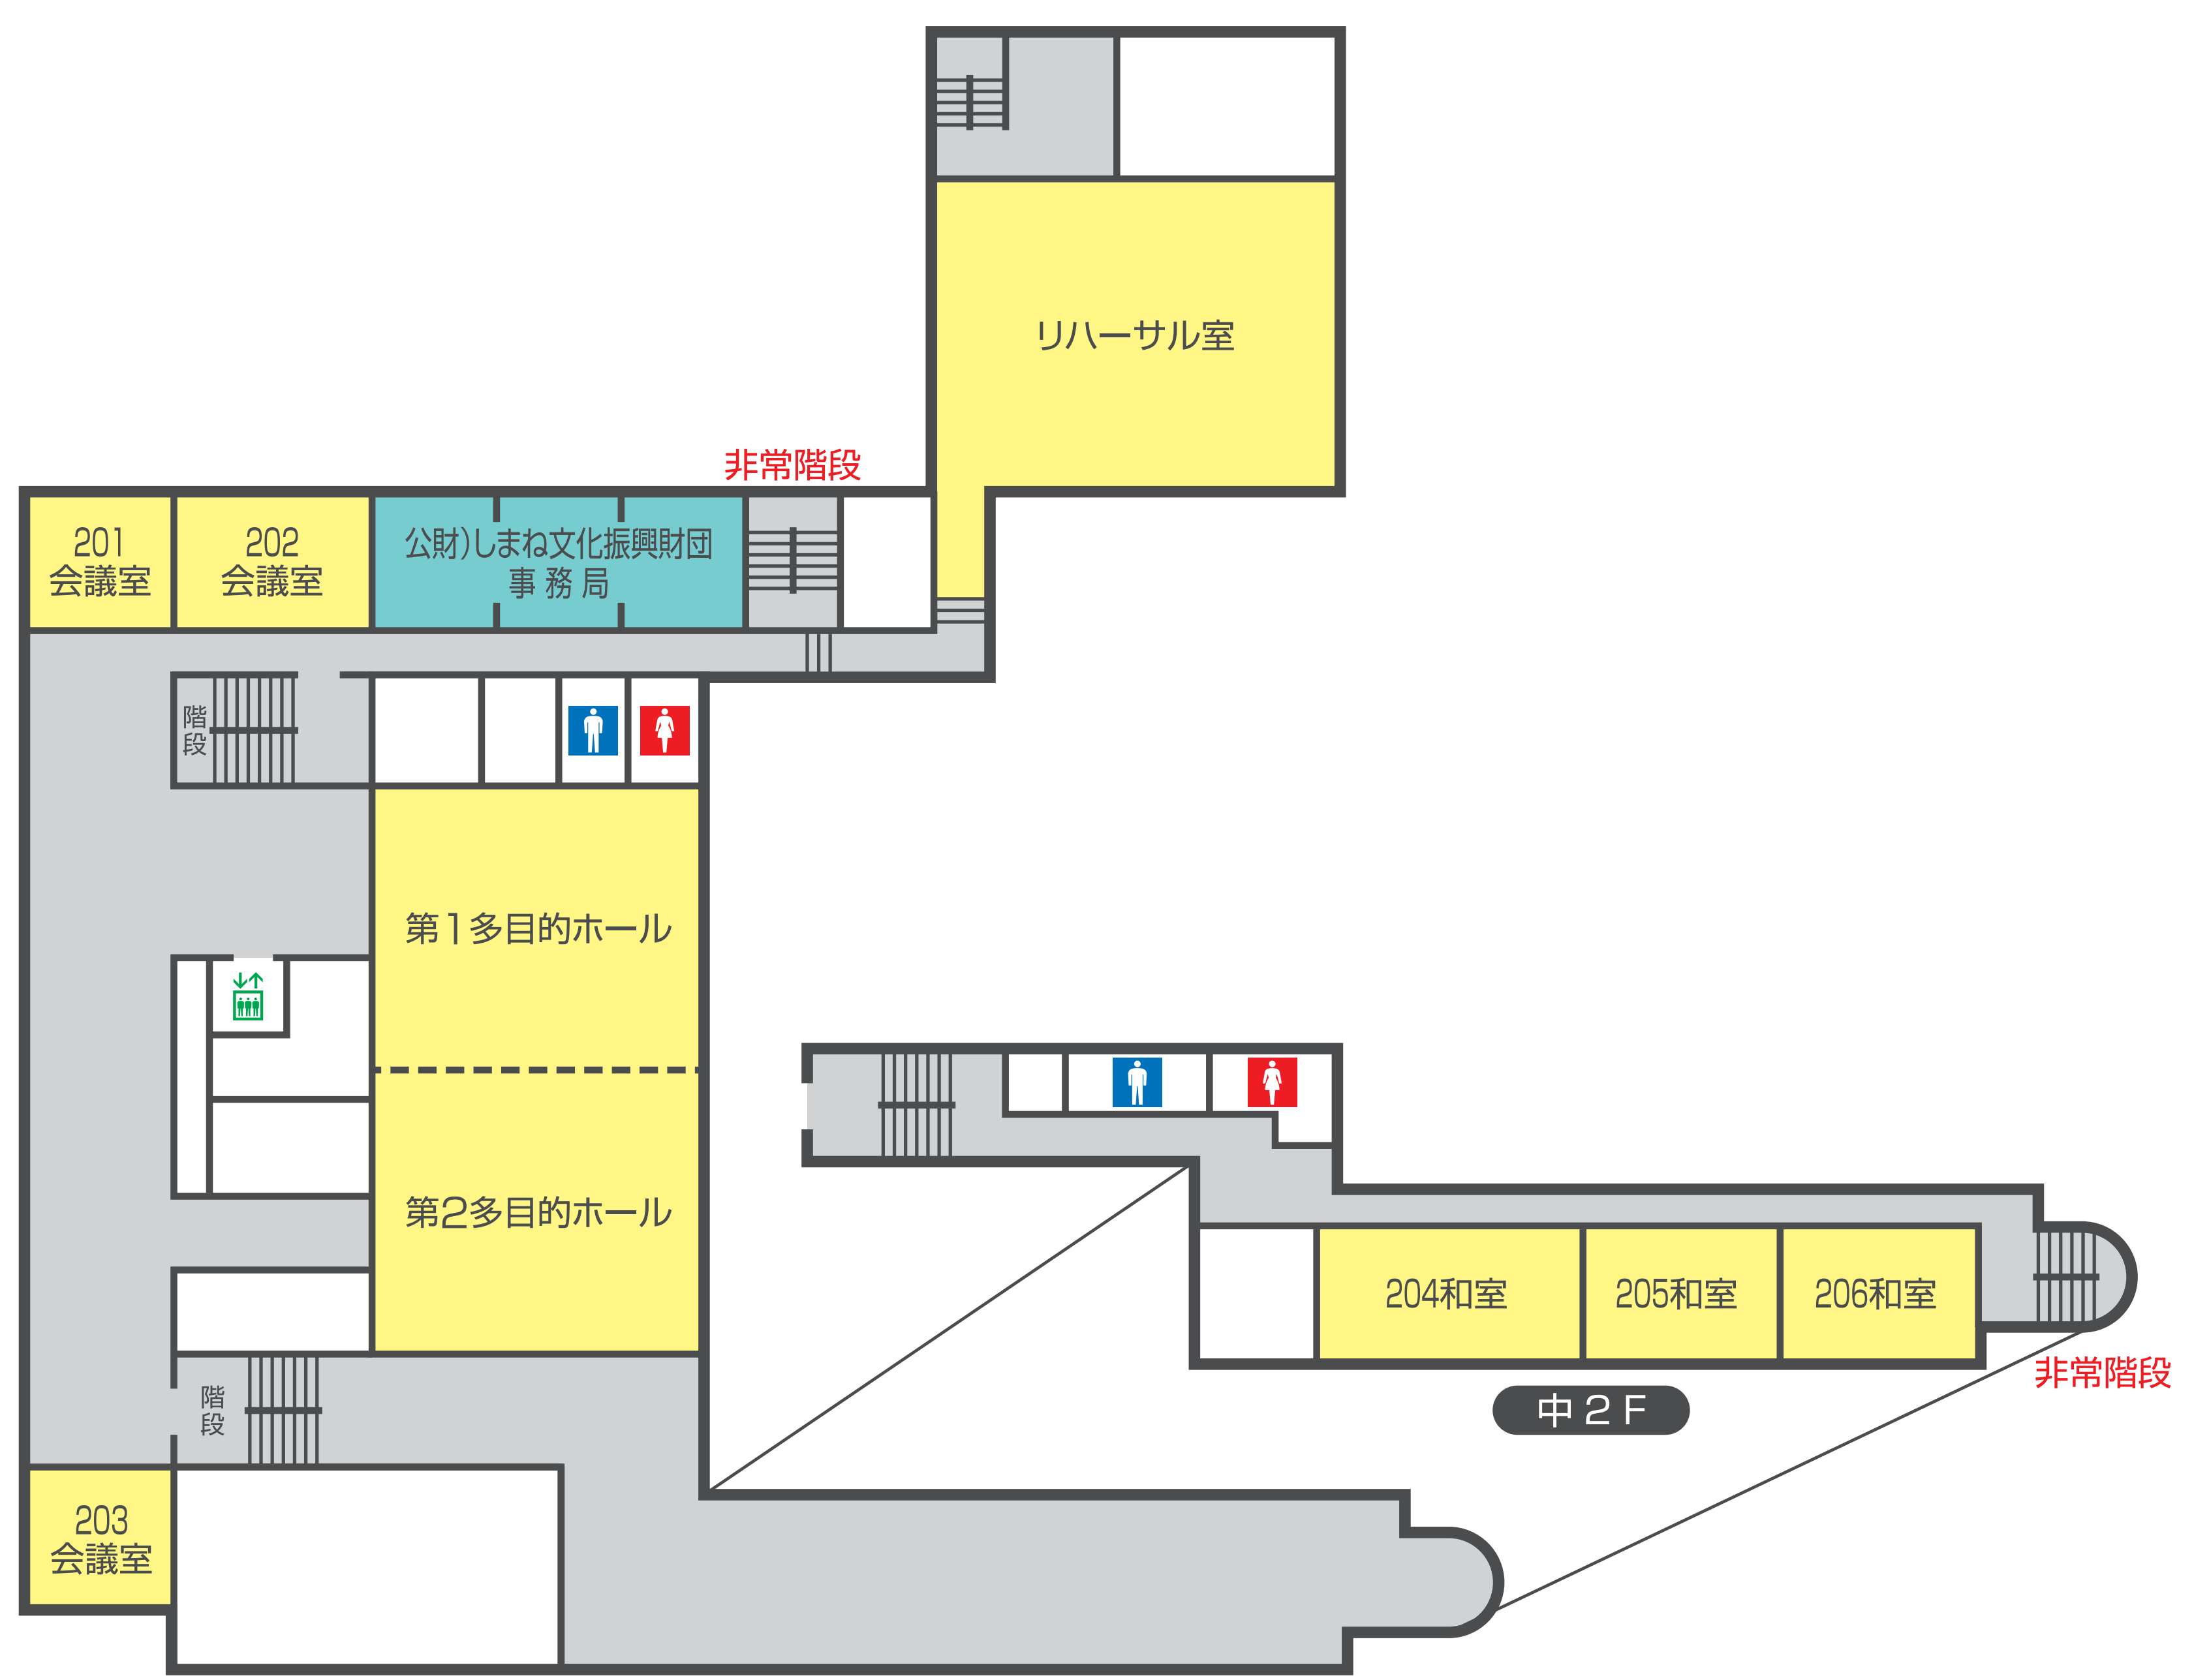

島根県民会館

ーフロアご案内ー

1F

2F

3F