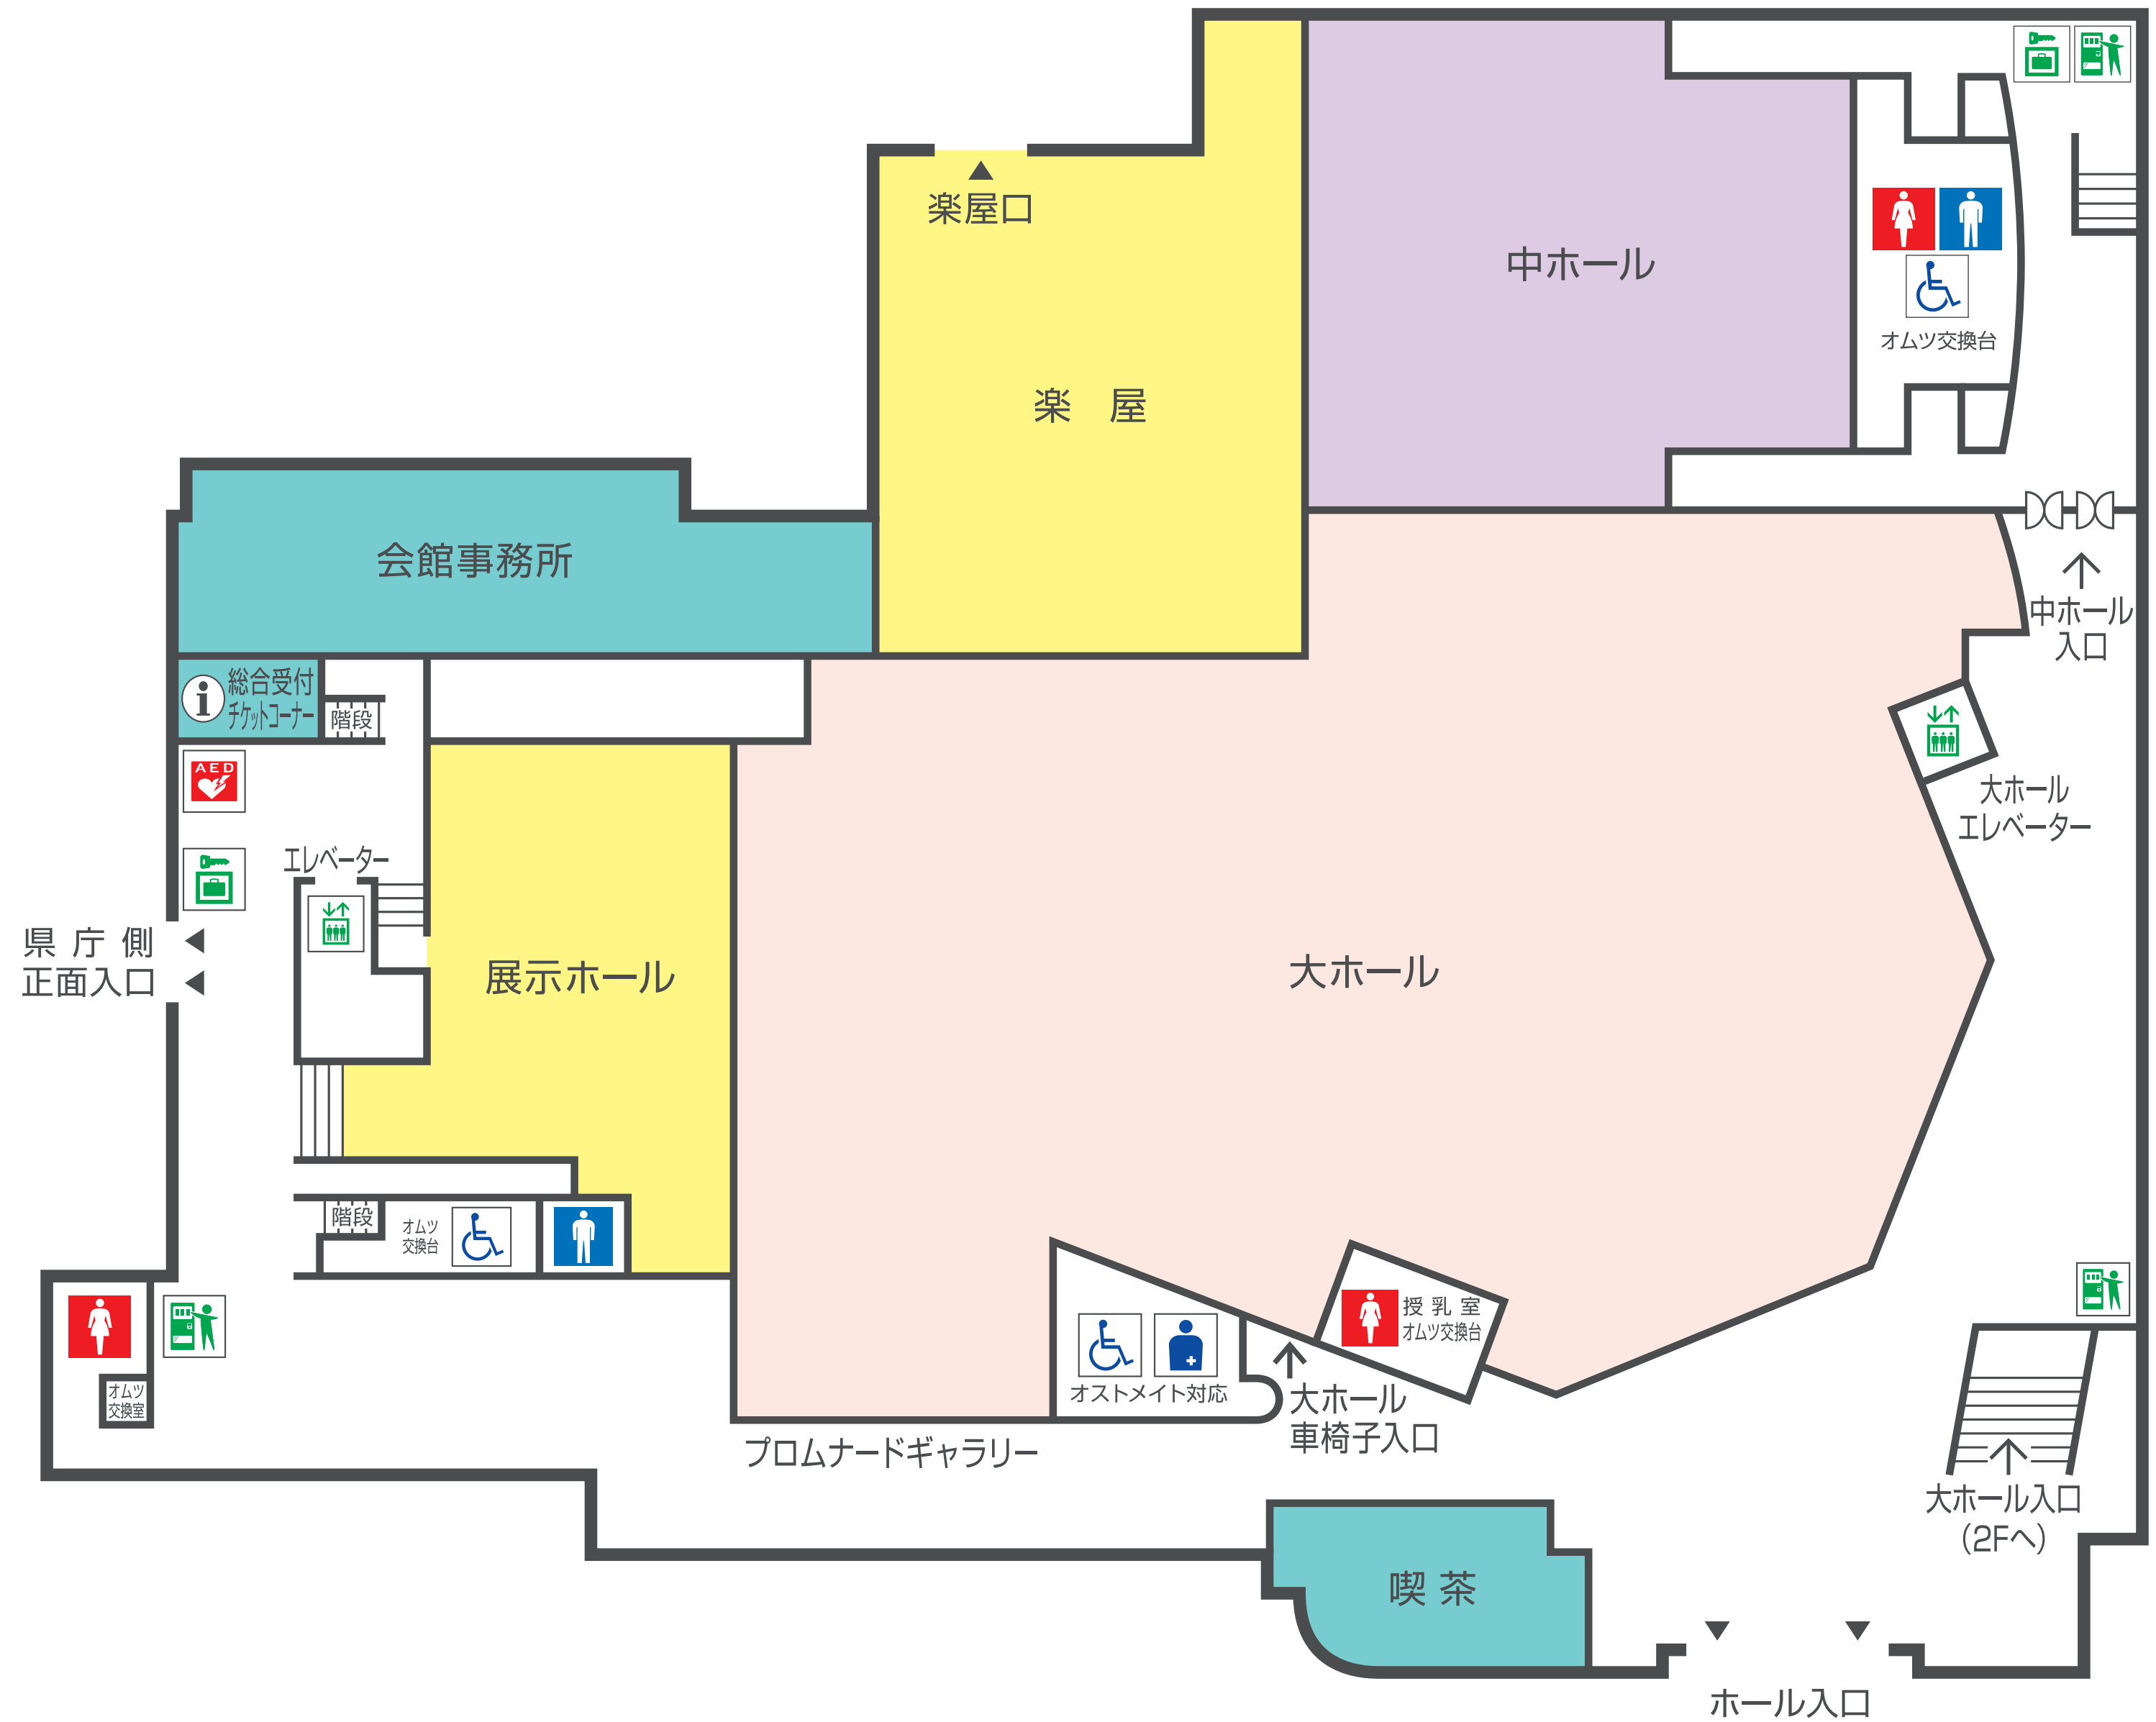

島根県民会館

ーフロアご案内ー

1F

2F

3F