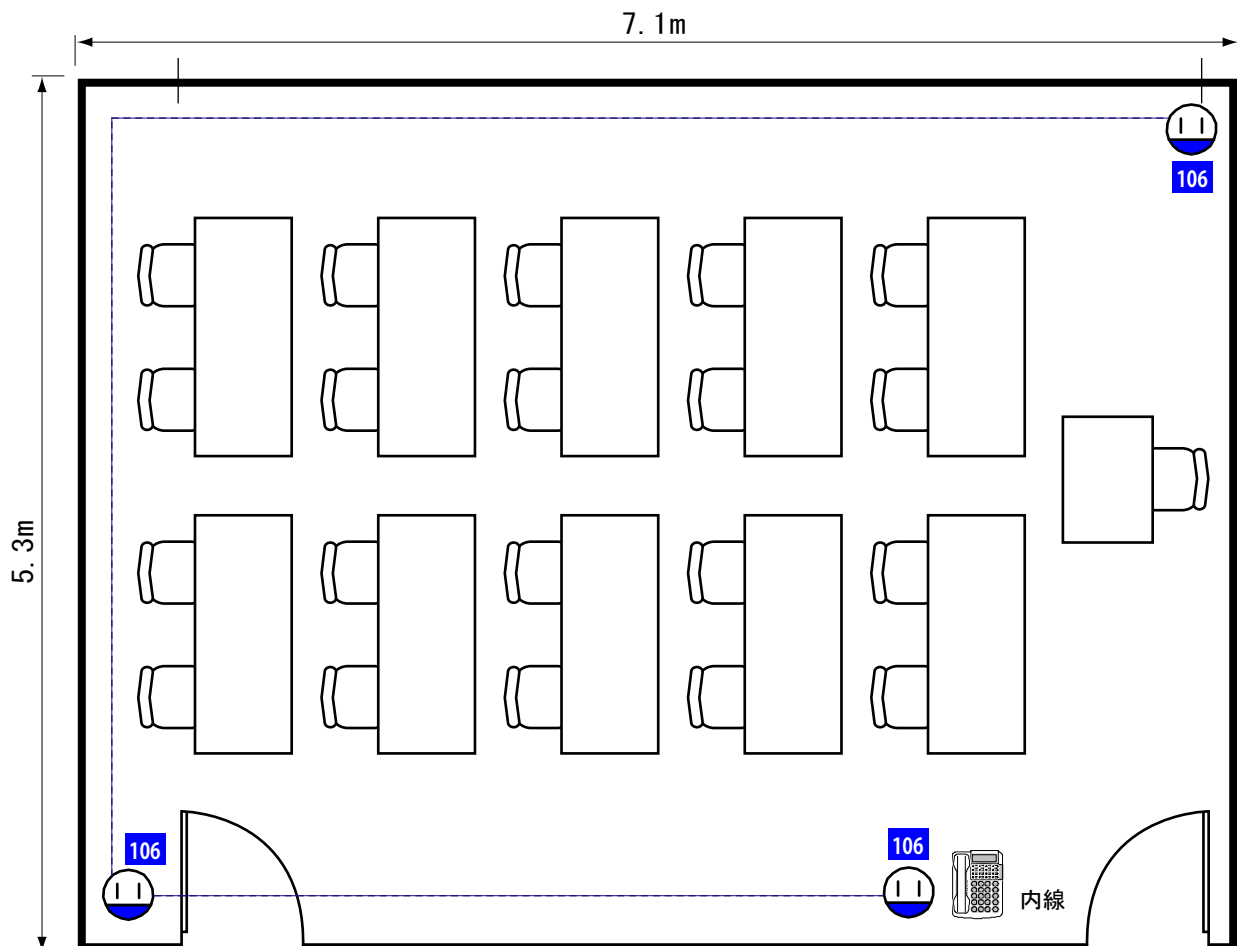

202会議室

■規格

定員 スクール形式20名

口の字16名

面積 37.6㎡

(5.3m×7.1m)

天井高 2.5m

■備品

机 10脚 (0.6m×1.8m)

イス 20脚

ホワイトボード

マイク設備なし

床:Pタイル