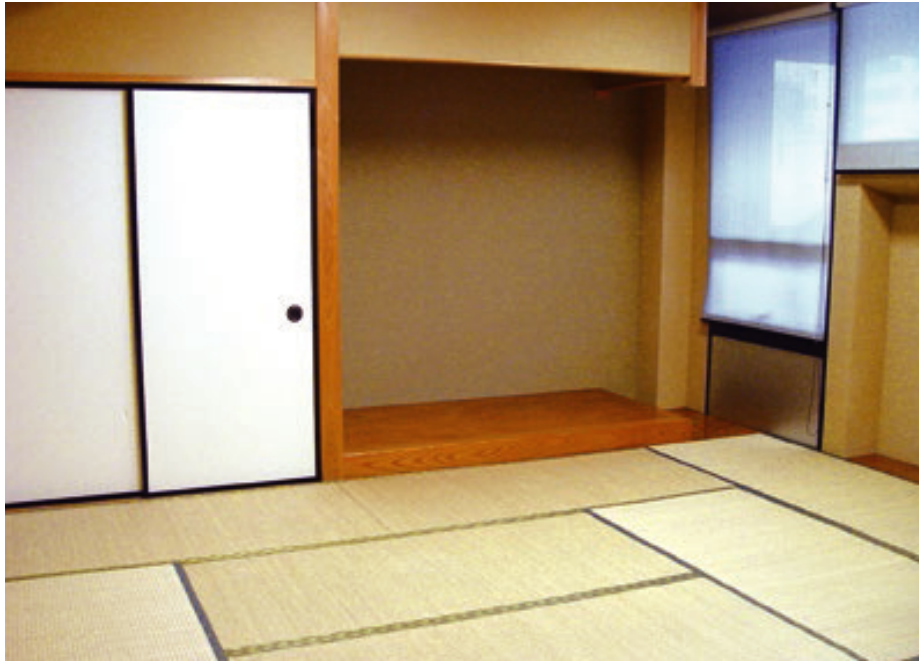

206和室

■規格
15.0畳

■備品
座卓 5脚
(0.6m×1.5m×0.3m)
座布団 18枚

ホールロビーに近く、託児室としてもご利用頂けます。