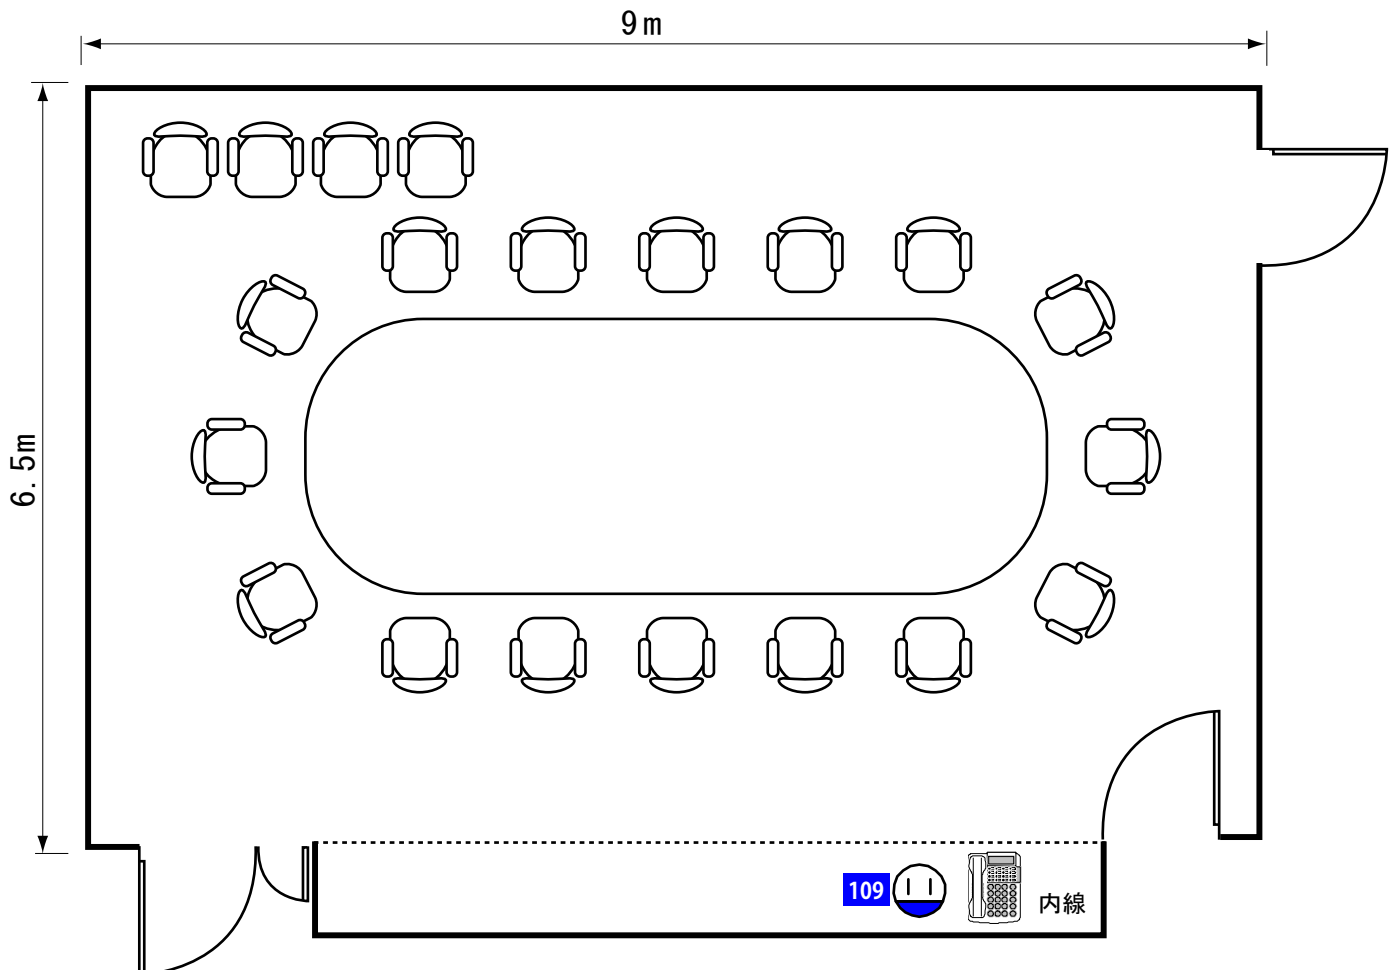

301会議室

■規格

定員 16名
面積 58.5㎡
(6.5m×9.0m)
天井高 2.58m

■備品

机 1脚(1.8m×5.64m)
※机の移動NG
イス 16脚
補助イス 4脚
マイク設備なし

松江城が一望できる、グレードの高いお部屋です。

床:カーペット