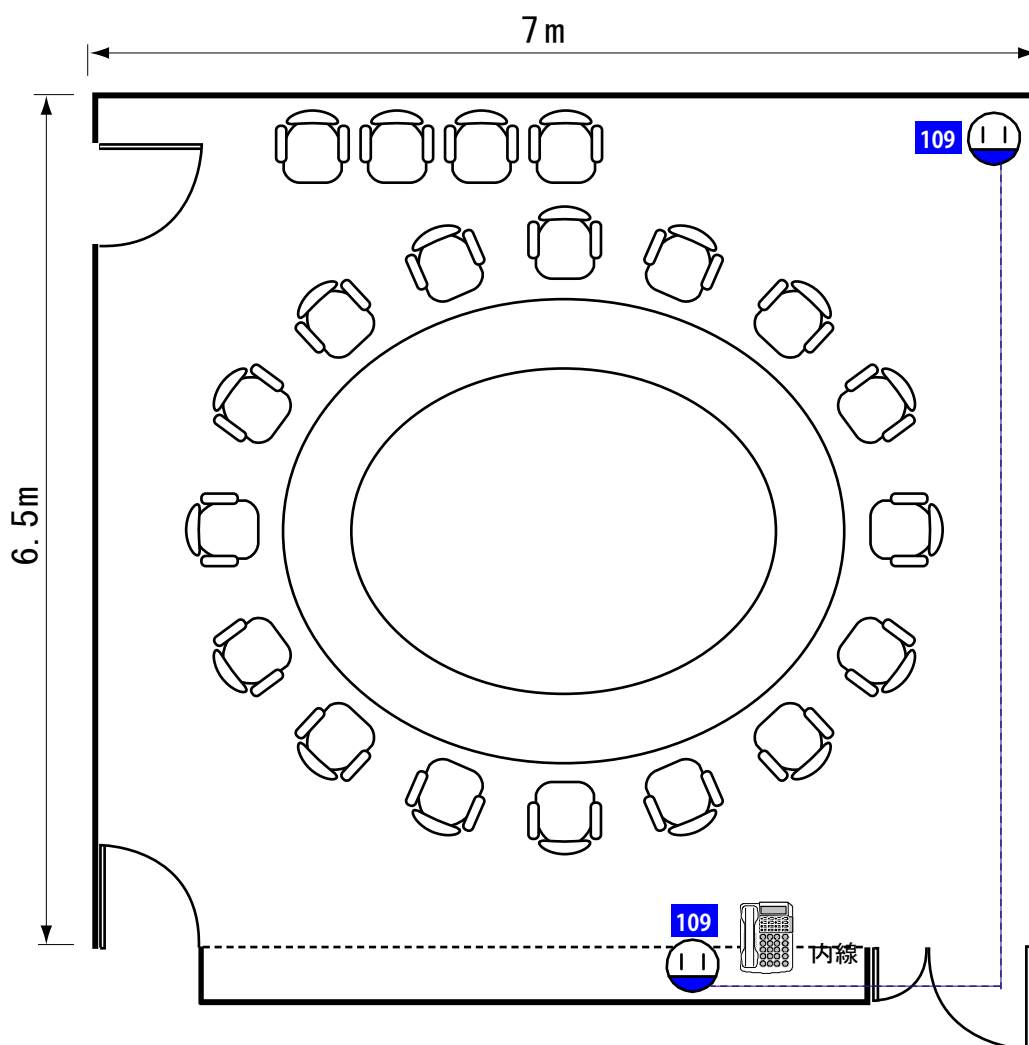

## ■規格

定員 16名  
面積 45.5㎡  
(6.5m×7.0m)  
天井高 2.58m

## ■備品

机 1脚 (3.06m×4.86m)  
※机の移動NG  
イス 16脚  
補助イス 4脚  
ホワイトボード  
マイク設備なし

床:カーペット