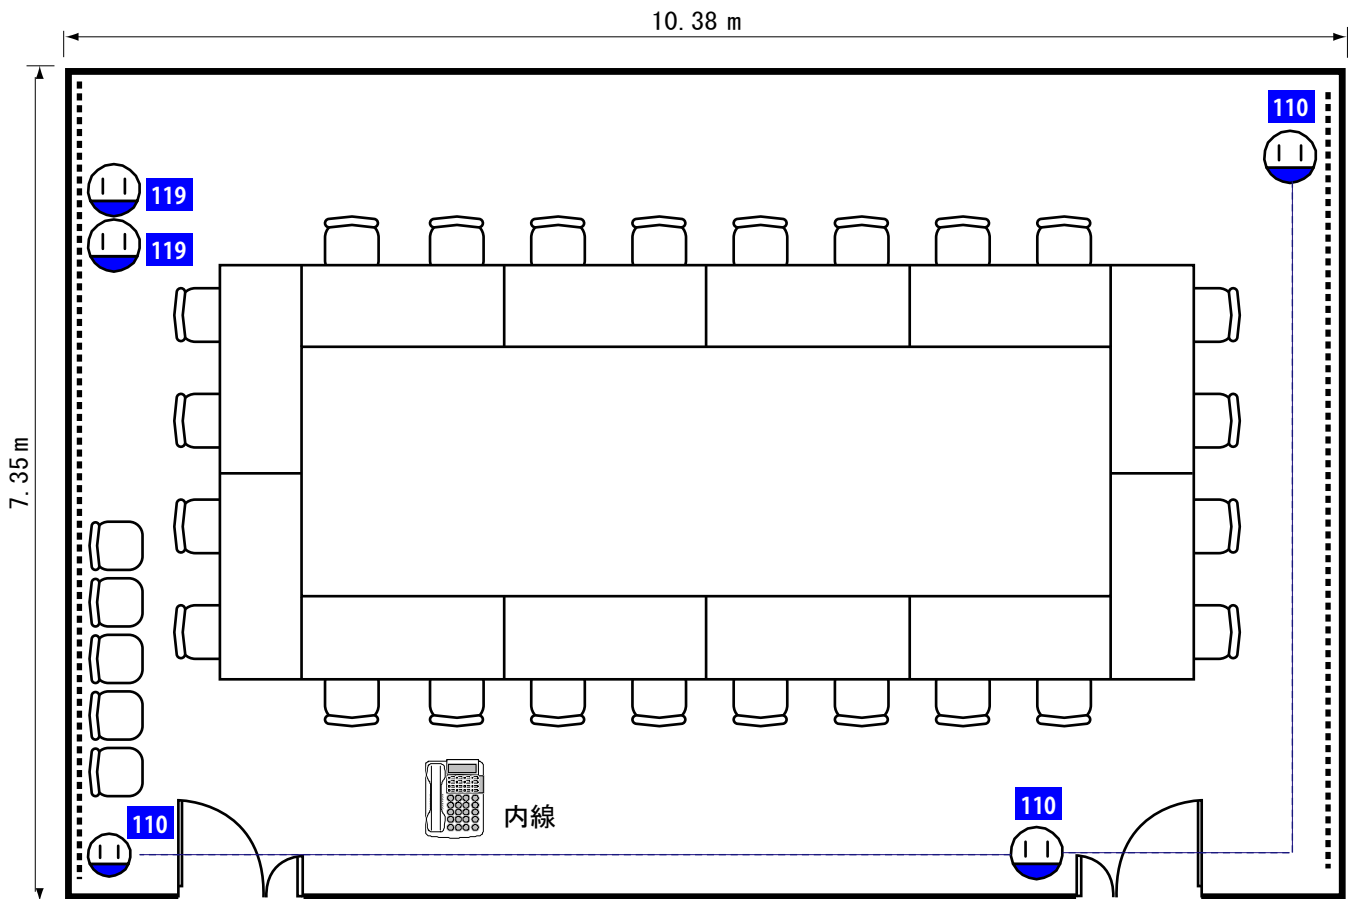

304会議室

■規格

定員 24名
面積 76.3²
(7.35m×10.38m)
天井高 2.58m

■備品

机 12脚(0.7m×1.6m)
イス 24脚
補助イス 5脚
ホワイトボード
マイク設備なし
ピクチャーレール

床:Pタイル

.....
ピクチャーレール