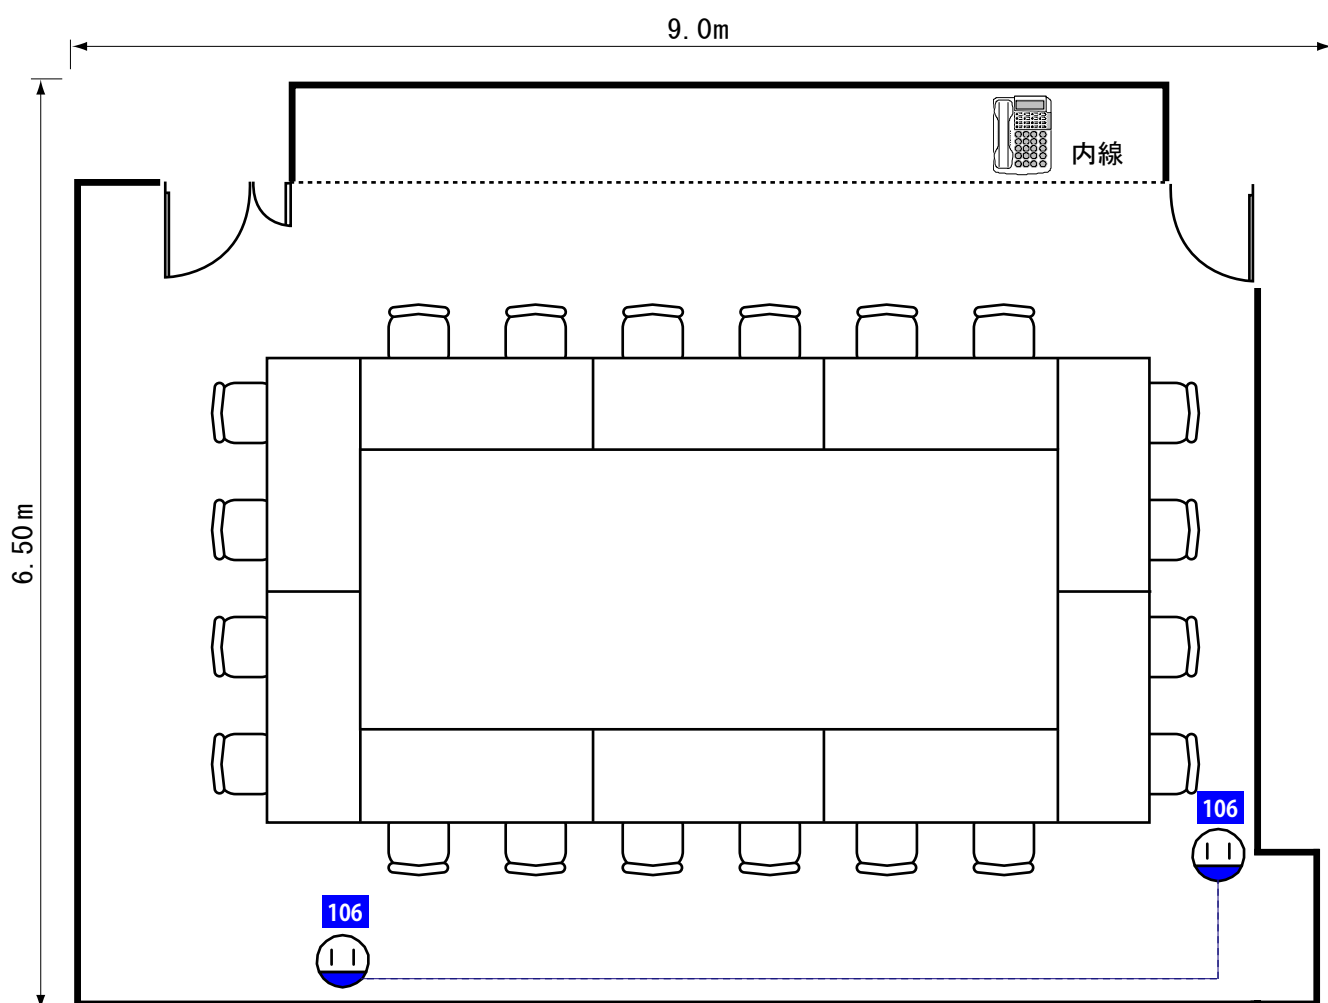

306会議室

■規格

定員 20名
面積 58.5㎡
(6.5m×9.0m)
天井高 2.58m

■備品

机 10脚(0.6m×1.8m)
イス 20脚
ホワイトボード
マイク設備なし

床:カーペット