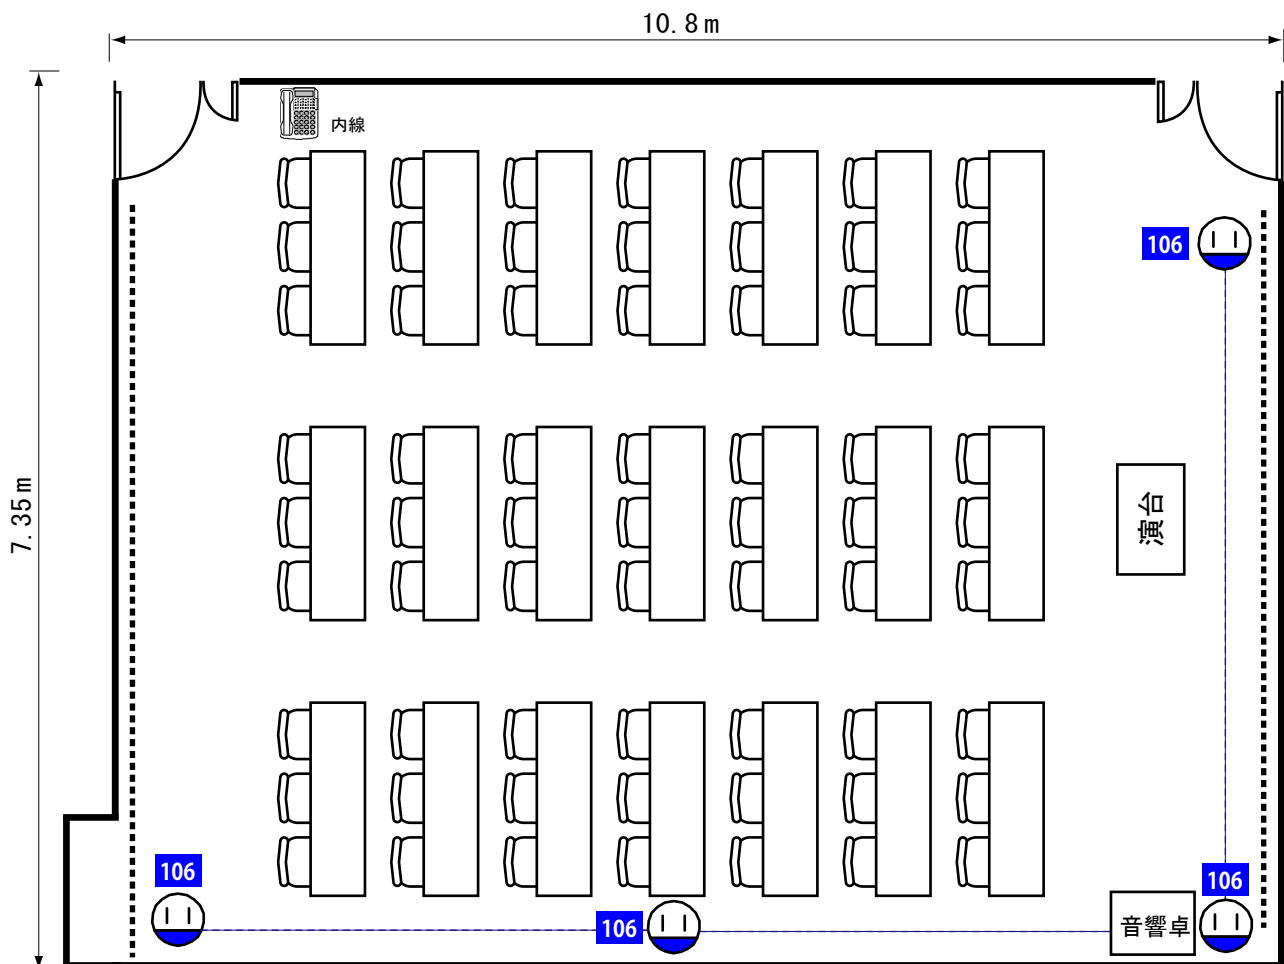

## ■規格

定員 スクール形式63名  
口の字40名

面積 79.3㎡  
(7.35m×10.8m)

天井高 2.58m

## ■備品

机 21脚(0.6m×1.8m)

イス 63脚

ホワイトボード2台

演台

ピクチャーレール

ワイヤレスマイク2本、有線マイク4本、  
カセット・CD

床:Pタイル