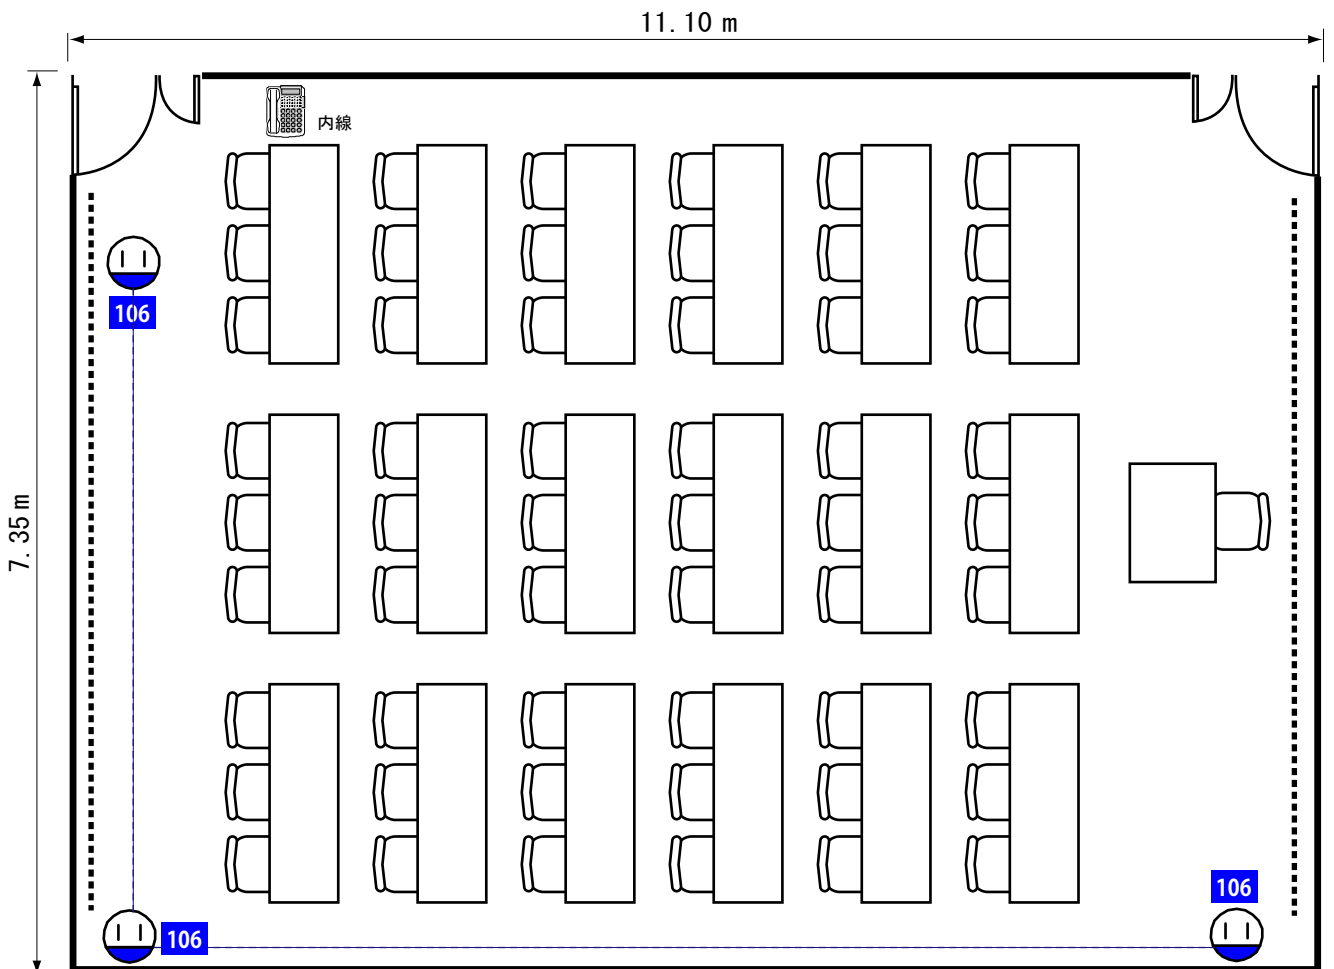

## ■規格

定員 スクール形式54名

口の字40名

面積 81.6㎡  
(7.35m×11.10m)

天井高 2.58m

## ■備品

机 18脚(0.6m×1.8m)

イス 54脚

ホワイトボード2台

マイク設備なし

ピクチャーレール

床:Pタイル

.....  
ピクチャーレール