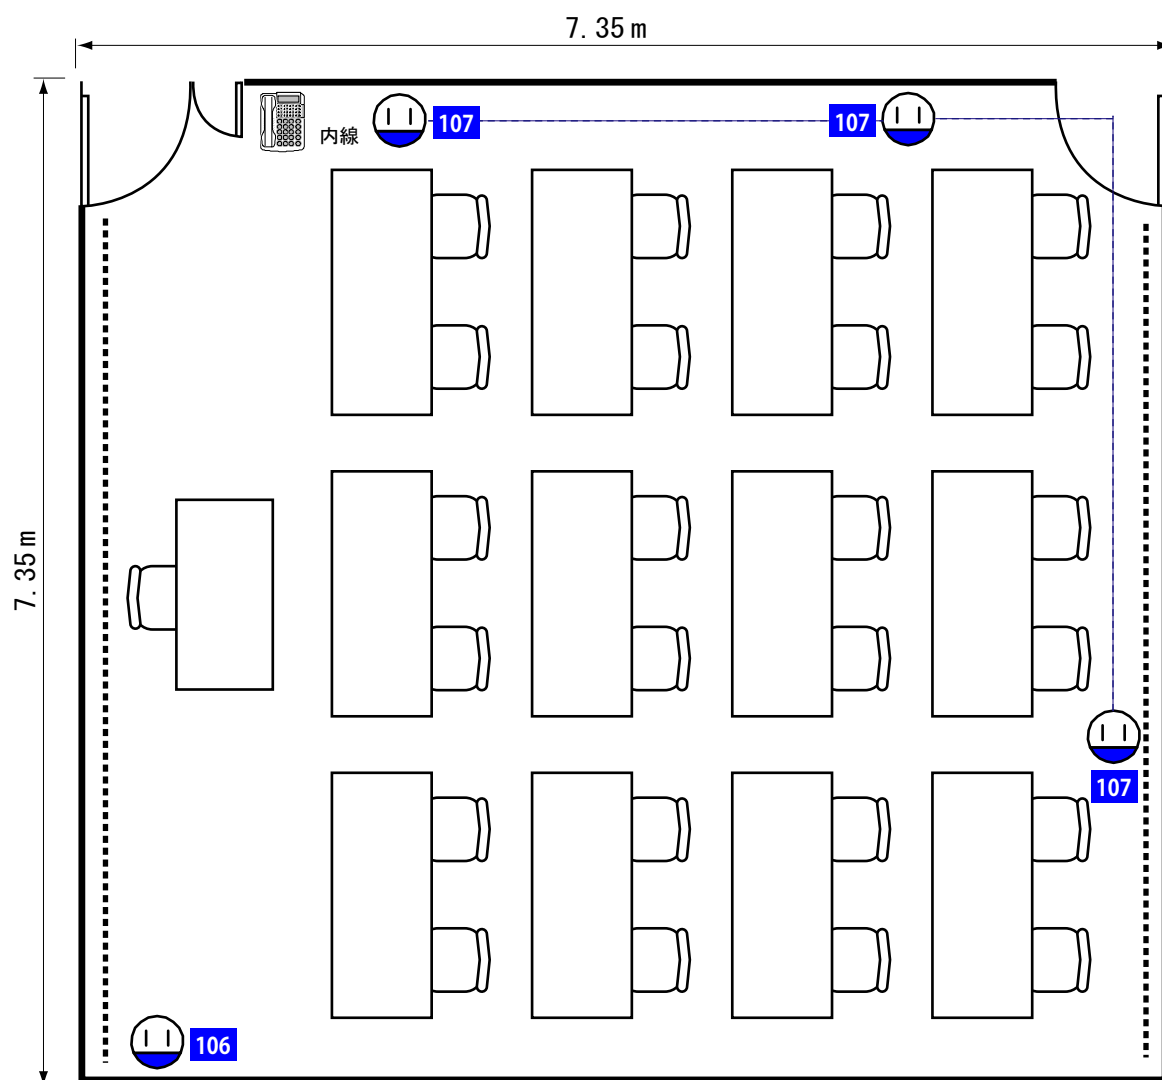

309会議室

■規格

定員 24名

面積 54.0㎡
(7.35m×7.35m)

天井高 2.58m

■備品

机 12脚(0.6m×1.2m)

イス 24脚

ホワイトボード

マイク設備なし

ピクチャーレール

床:Pタイル

.....
ピクチャーレール