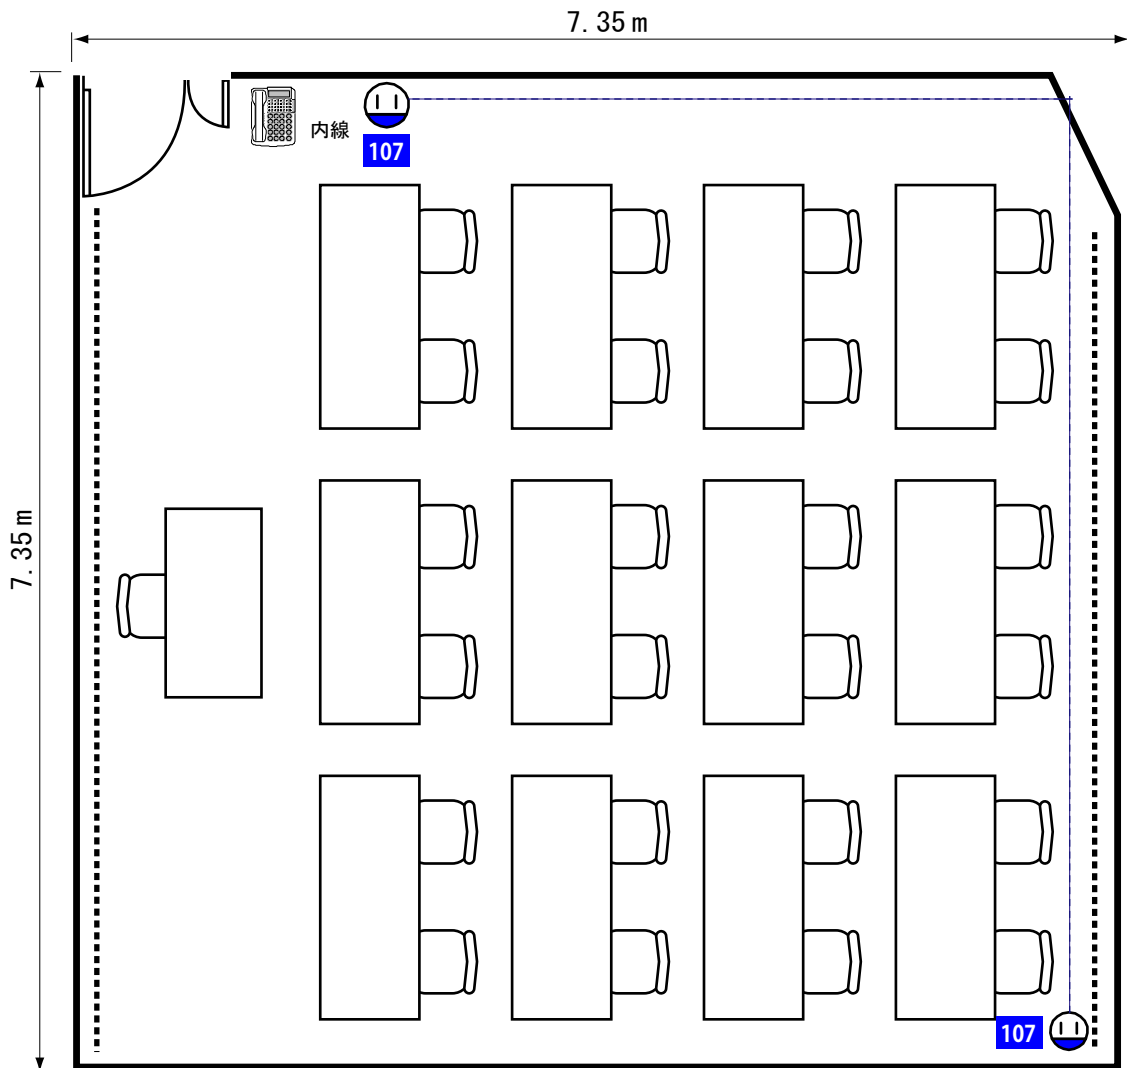

310会議室

■規格

定員 24名
面積 55.2㎡
(7.35m×7.35m)
天井高 2.58m

■備品

机 12脚(0.6m×1.2m)
イス 24脚
ホワイトボード
マイク設備なし
ピクチャーレール

床:Pタイル

.....
ピクチャーレール