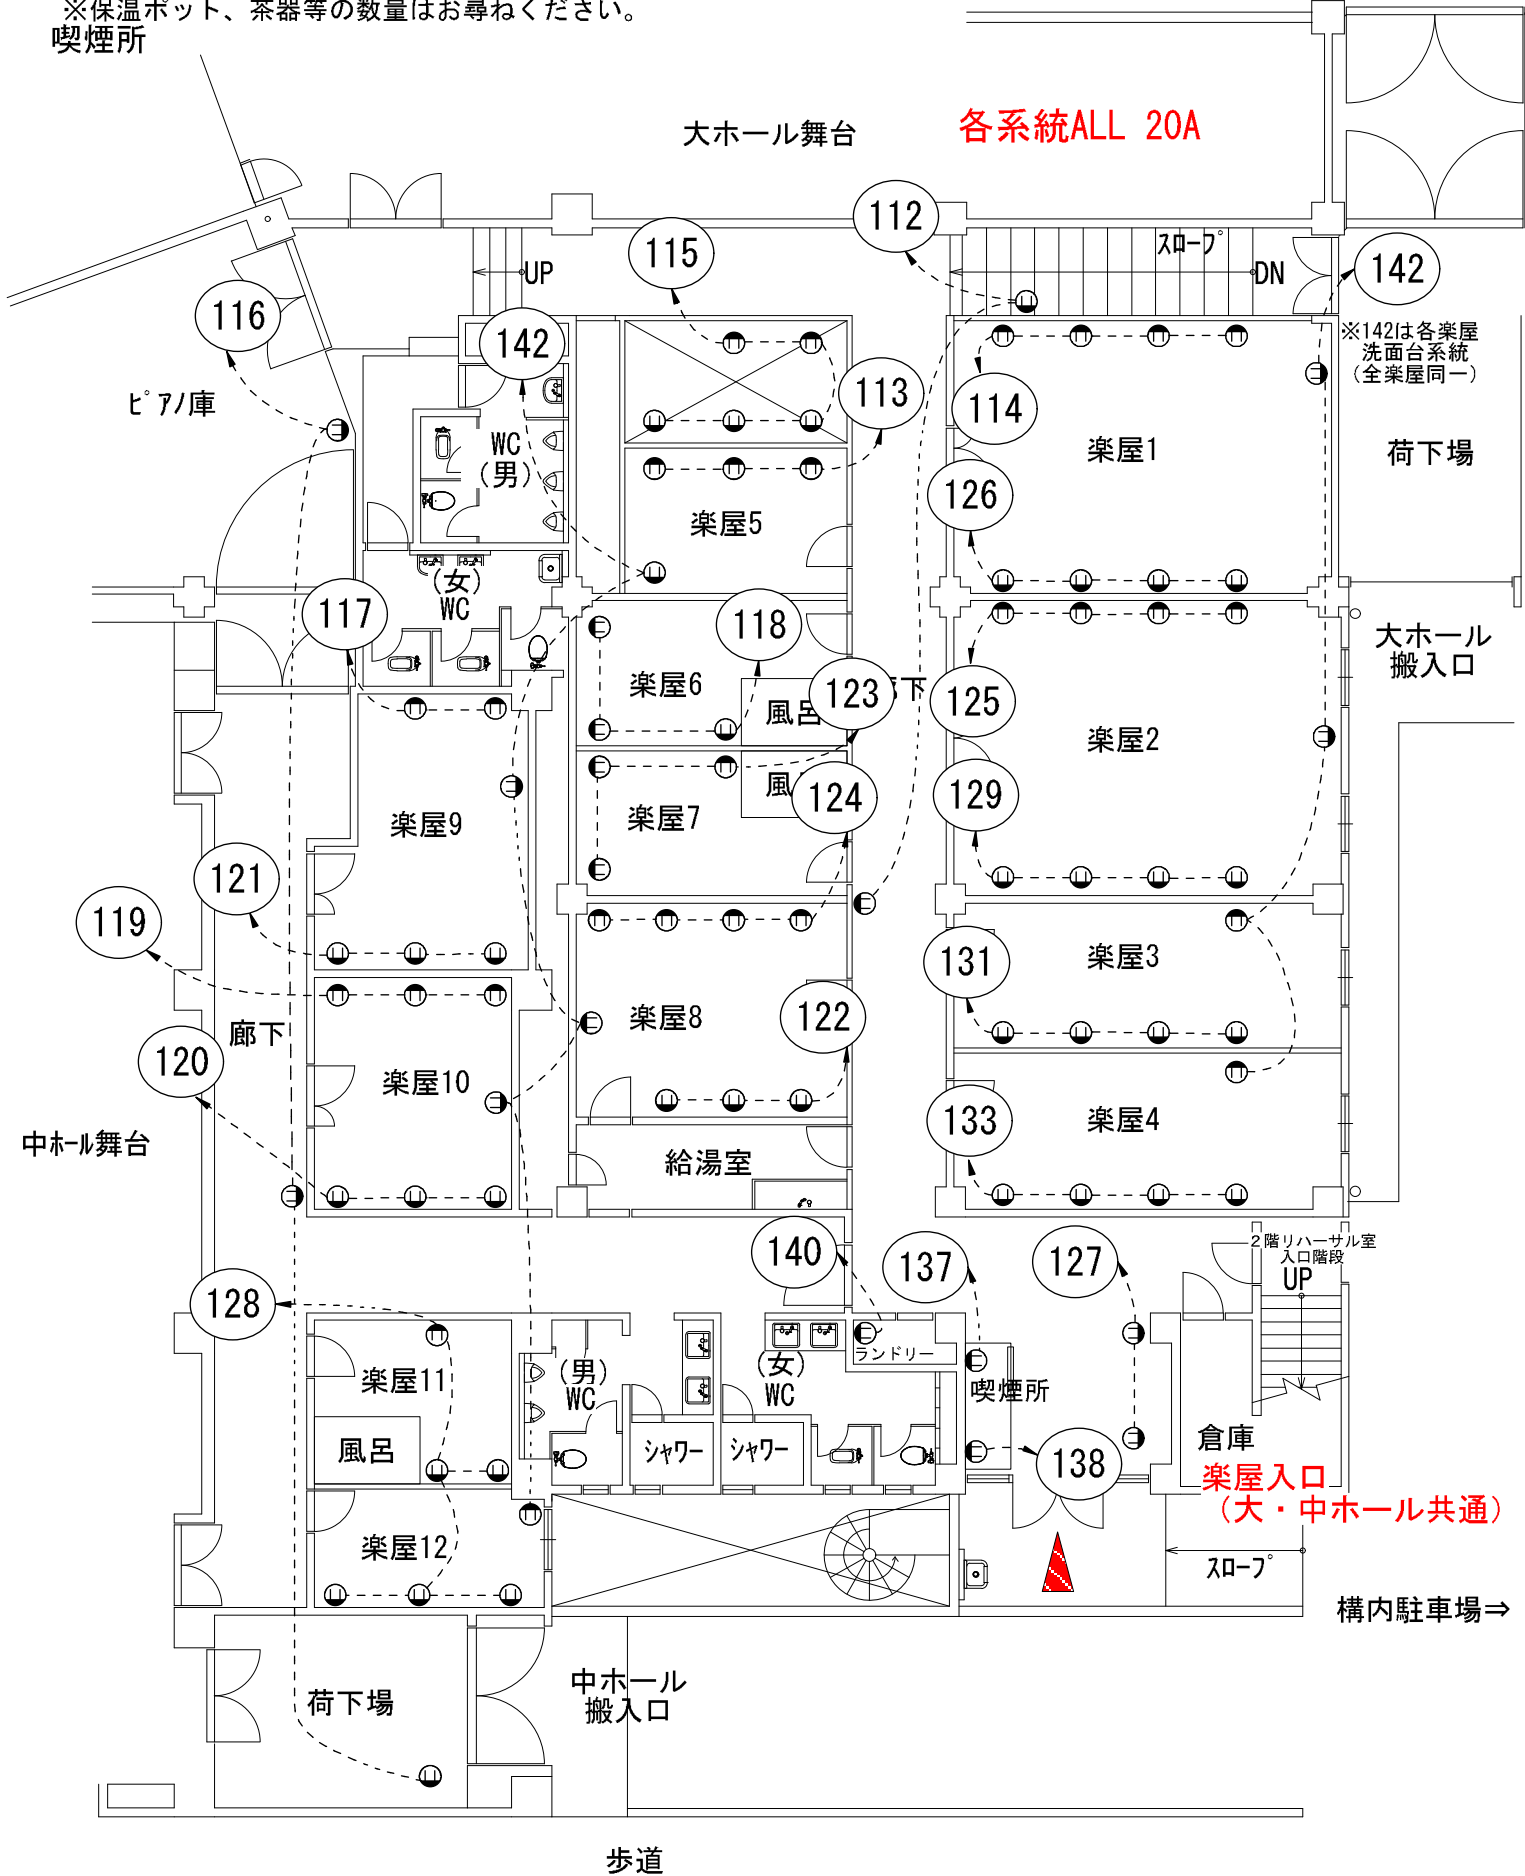

楽屋平面図

楽屋設備 (移動式姿見1台、アコーデオンパテーション1台、ハンガーラック1台 (第1.2楽屋のみ2台))

※化粧前、椅子は定員分となります。

楽屋1: 机8台、椅子30脚 楽屋2: 椅子25脚 楽屋4: 机7台

楽屋入口: 机10脚 中ホール廊下: 机14台、座卓5台、椅子20脚

ランドリー設備 (自動洗濯機1台、乾燥機1台)

給湯室設備 (温水給湯器、冷蔵庫 (冷凍室あり) 1台、電子レンジ1台、保温ポット、茶器等)

※保温ポット、茶器等の数量はお尋ねください。

喫煙所

各系統ALL 20A

※142は各楽屋洗面台系統 (全楽屋同一)

楽屋入口 (大・中ホール共通)

構内駐車場⇒

歩道