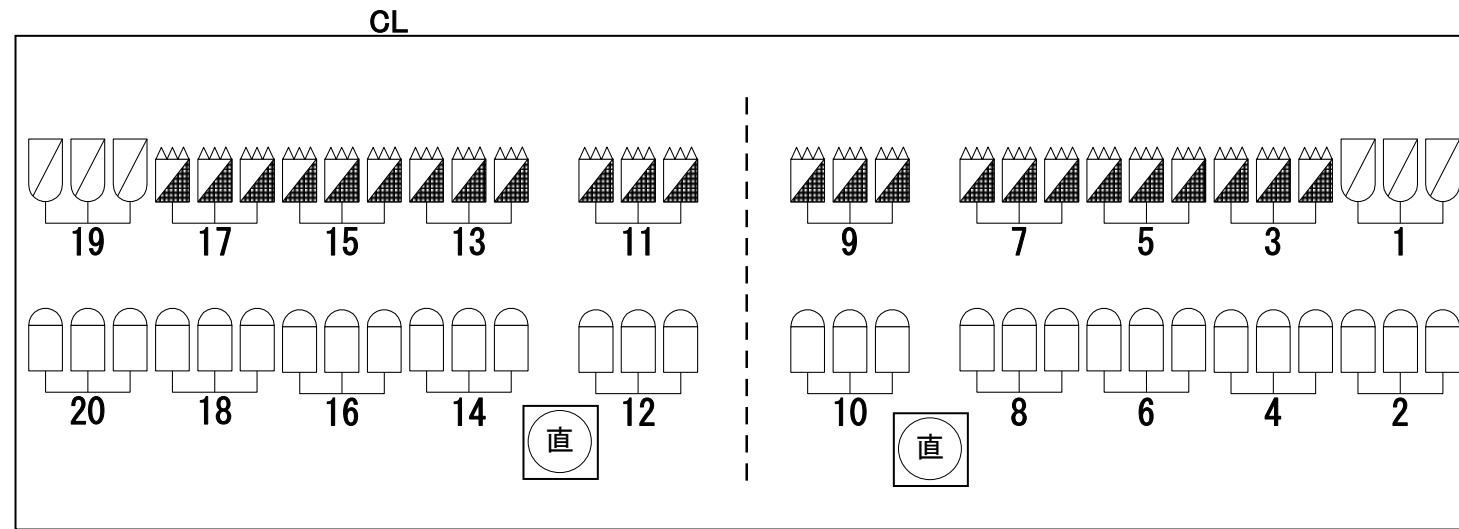

島根県民会館大ホール照明

回路番号表

UH	#	回路番号
	71	1-7-13
	72	2-8-14
	63	3-9-15
	78	4-10-16
	22	5-11-17
	W6	6-12-18

上段
下段
上段
下段
上段
下段

LH	#	回路番号
	72(B)	1-5
	59(G)	2-6
	22(R)	3-7
	40(Y)	4-8

ポーター	#	回路番号
	W	1-5 (作業灯)
	W	3-7
	72	2-6
	78	4-8
		上下 中

FL	#	回路番号
	W	1
	72	2
	W	3
	78	4

HF	#	回路番号
	W	1
	72	2

100V30A直×1回路
平行15A×1回路

上下各1か所

*回路 9、10 ハイブリッド調光器

- (1N)
- (CSQ凸-1000W)
- (HQE250H-1000W)

100V30A直×1回路
平行15A×1回路

上下各 1か所