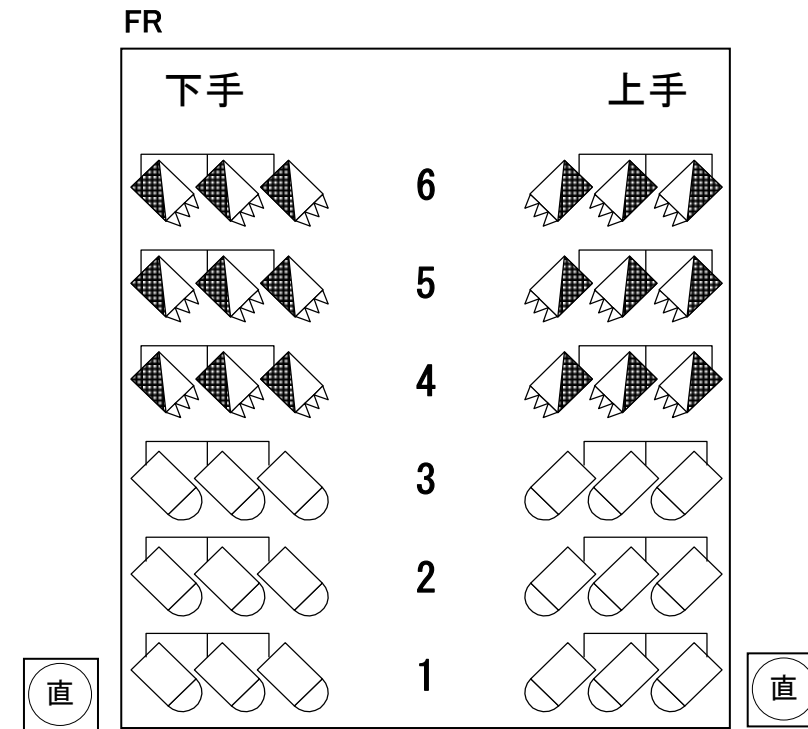

FL	#	回路番号
	W	1
	72	2
	W	3
	78	4

HF	#	回路番号
	W	1
	72	2

100V30A直×1回路
平行15A×1回路

上下各1か所

*回路 9、10 ハイブリッド調光器

- (1N)
- (CSQ凸-1000W)
- (HQE250H-1000W)

100V30A直×1回路
平行15A×1回路

上下各 1か所