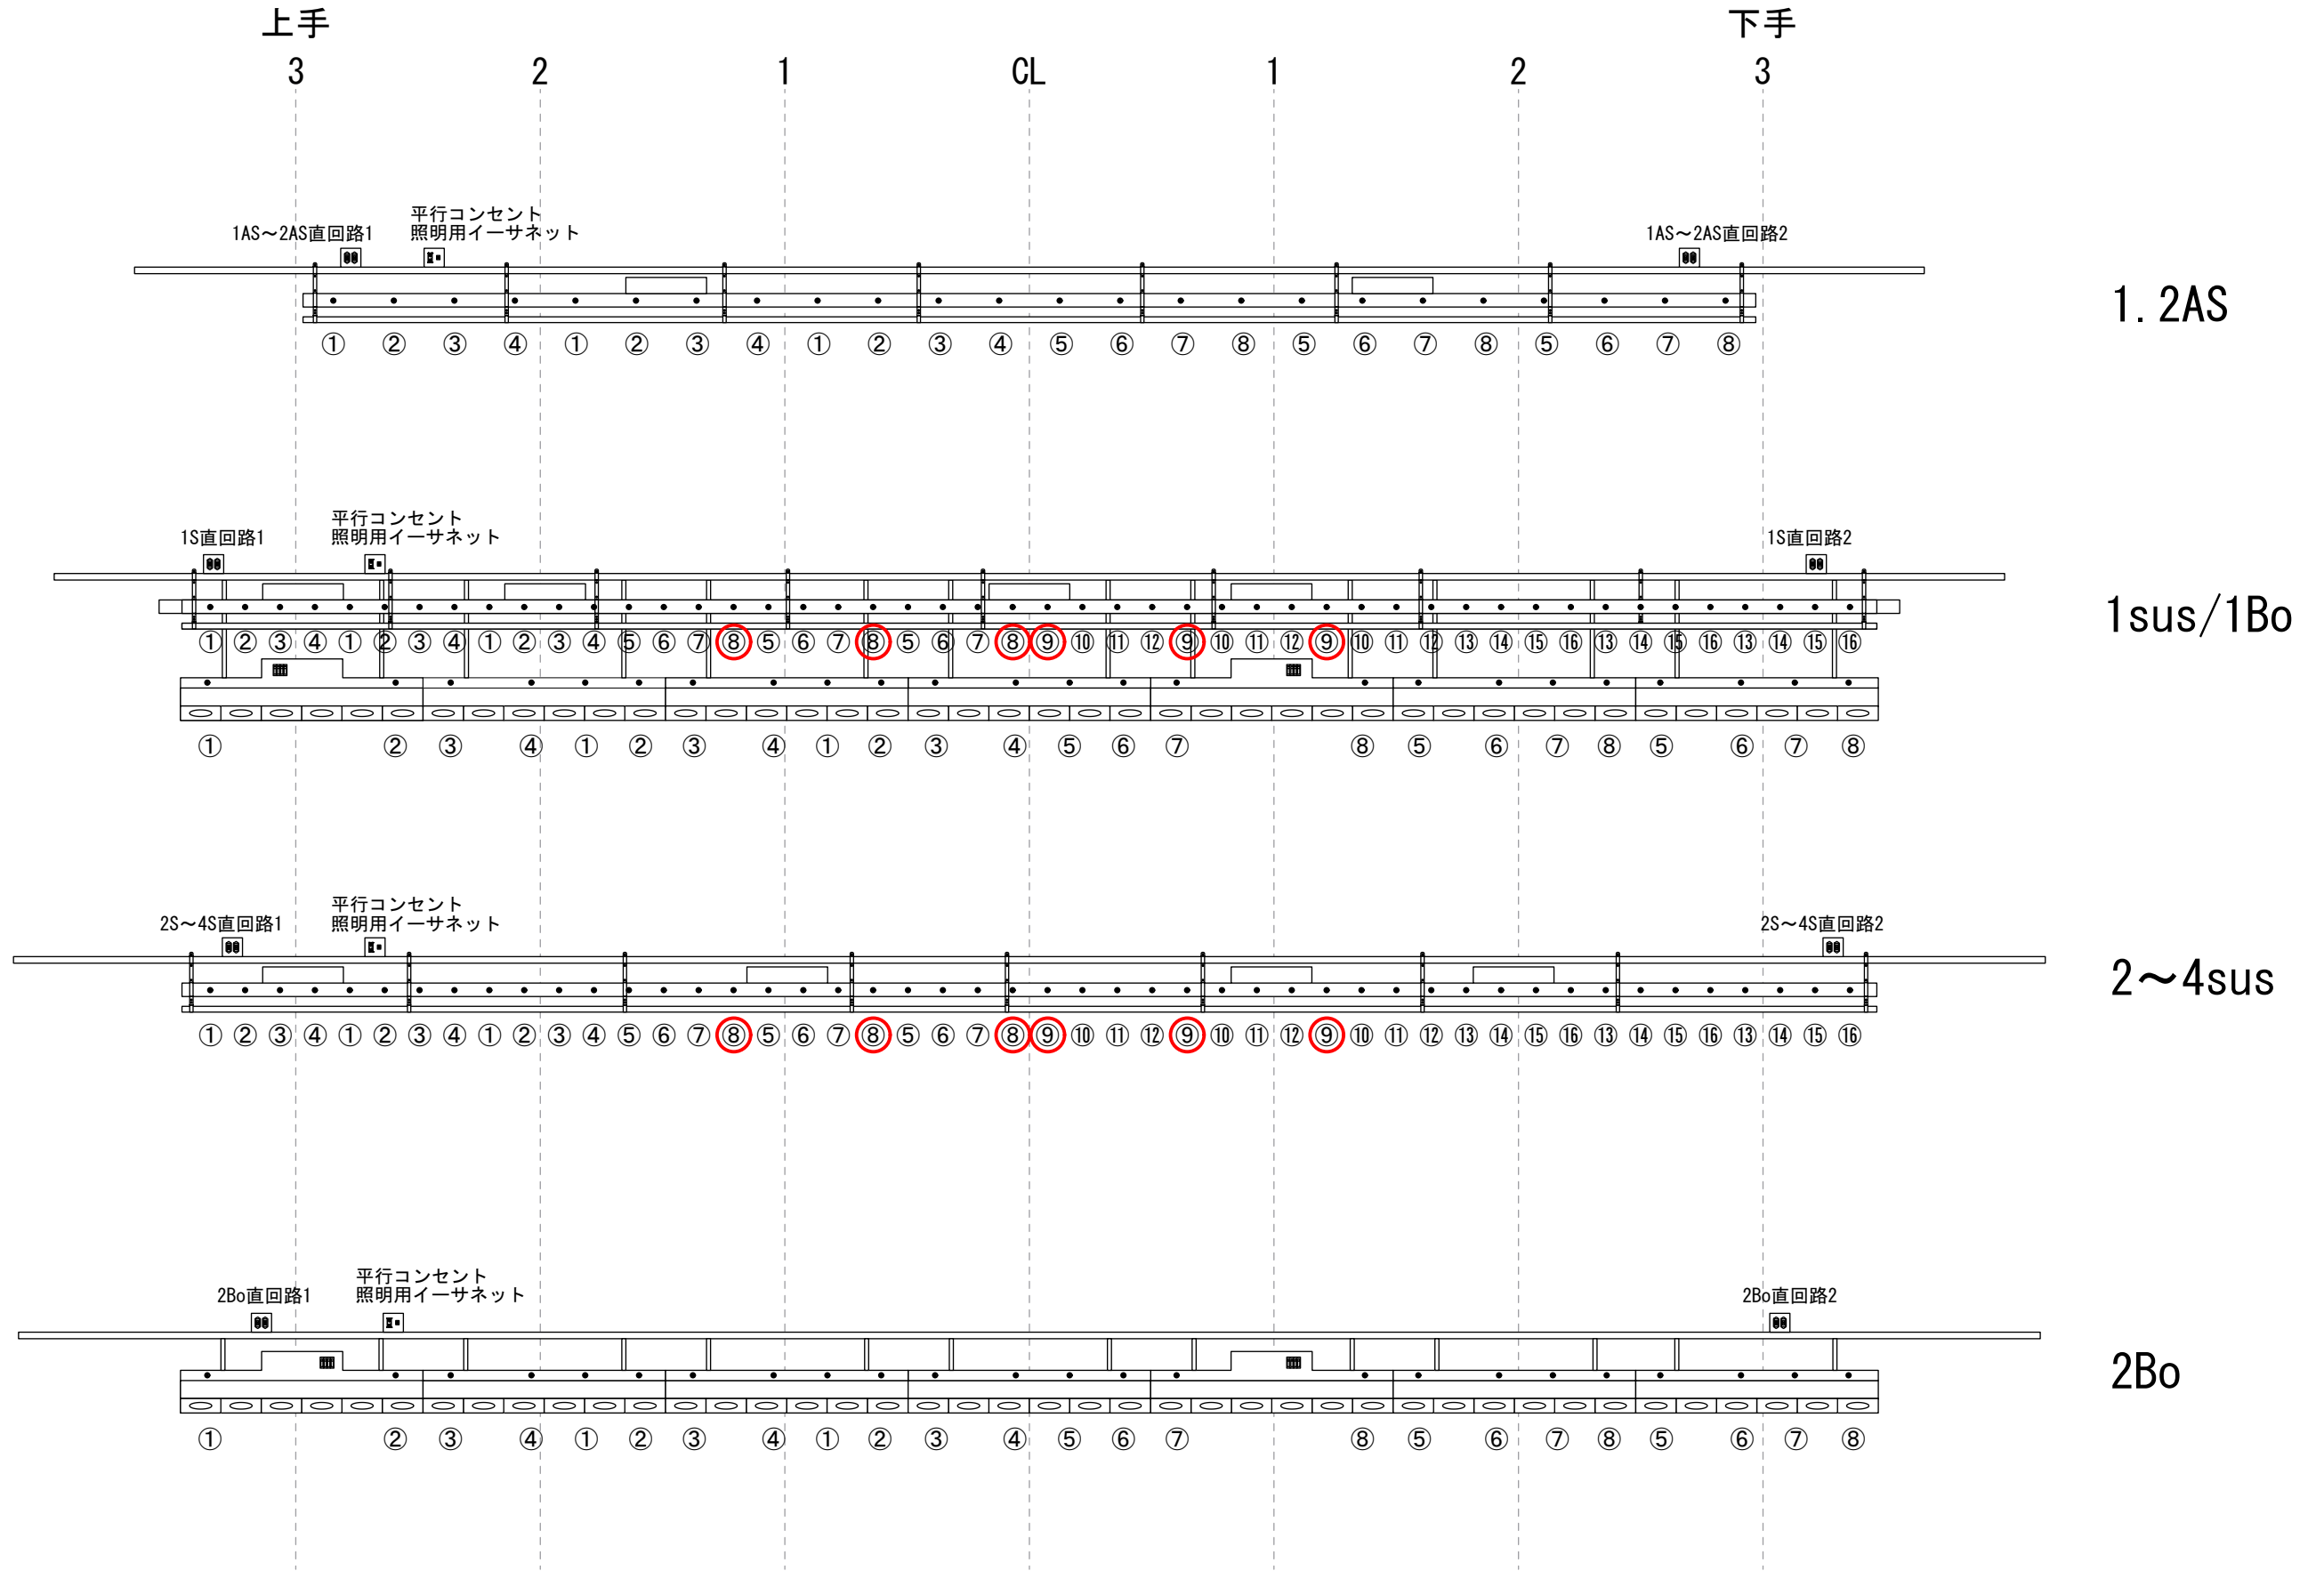

- 調光回路 × 8
(C型20A(ミニC)コンセント3口ずつ)
- 30A直回路 × 2 (C型30Aコンセント2口ずつ)
- 平行コンセント直回路 × 1
- 照明用イーサネット × 1 (イーサコン)

プロセニアムボーダーライト (固定)

- #W, #W, #W, #W 中4回路 外4回路
- 切替不可

1ボーダーライト (1SUS共吊り)

- #W, #W, #72, #78 中4回路 外4回路
- 切替により調光回路 × 8 使用可
(C型20Aコンセント3口ずつ)

2ボーダーライト

- #W, #W, #72, #78 中4回路 外4回路
- 切替により調光回路 × 8 使用可
(C型20Aコンセント3口ずつ)
- 30A直回路 × 2 (C型30Aコンセント2口ずつ)
- 平行コンセント直回路 × 1
- 照明用イーサネット × 1 (イーサコン)

UH アッパーホリゾンライト

- #71, #72, #78, #W (500W 12灯 × 4色)
- 切替不可

直上袖

上手袖分電盤
3φ4 400A
(120kVA)
Cam-lok付き

	100V直 平行 1回路 調光用イーサネット
	100V直 30A 1回路 (C型30A 2口合計30Aまで)
	100V直 30A 6回路 (C型30A 6口)
	フロアコンセント (C型30A)

客席分電盤 (1階席最後部下手寄り)

- 1φ3 30A 端子台
- 平行コンセント直回路 × 1
- 照明用イーサネット × 1
(イーサコン)
- DMX-IN 2系統 (調光室パッチ盤へ)

島根県民会館 中ホール
SUS・Bo姿図

赤丸○：直調切替回路

※舞台から客席向き方向の図のため、下手・上手に注意

縮尺 A3 1:50