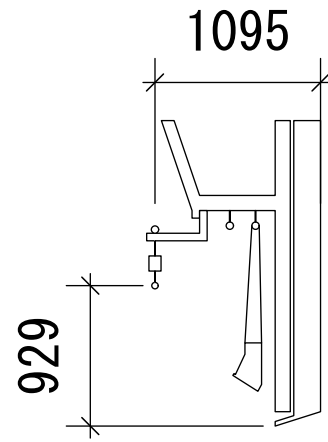

直上袖

上手袖分電盤
3φ4 400A
(120kVA)
Cam-lok付き

	100V直 平行 1回路 調光用イーサネット
	100V直 30A 1回路 (C型30A 2口合計30Aまで)
	100V直 30A 6回路 (C型30A 6口)
	フロアコンセント (C型30A)

客席分電盤 (1階席最後部下手寄り)

- 1φ3 30A 端子台
- 平行コンセント直回路 × 1
- 照明用イーサネット × 1
(イーサコン)
- DMX-IN 2系統 (調光室パッチ盤へ)

島根県民会館 中ホール
SUS・Bo姿図

赤丸○：直調切替回路

※舞台から客席向き方向の図のため、下手・上手に注意

縮尺 A3 1:50