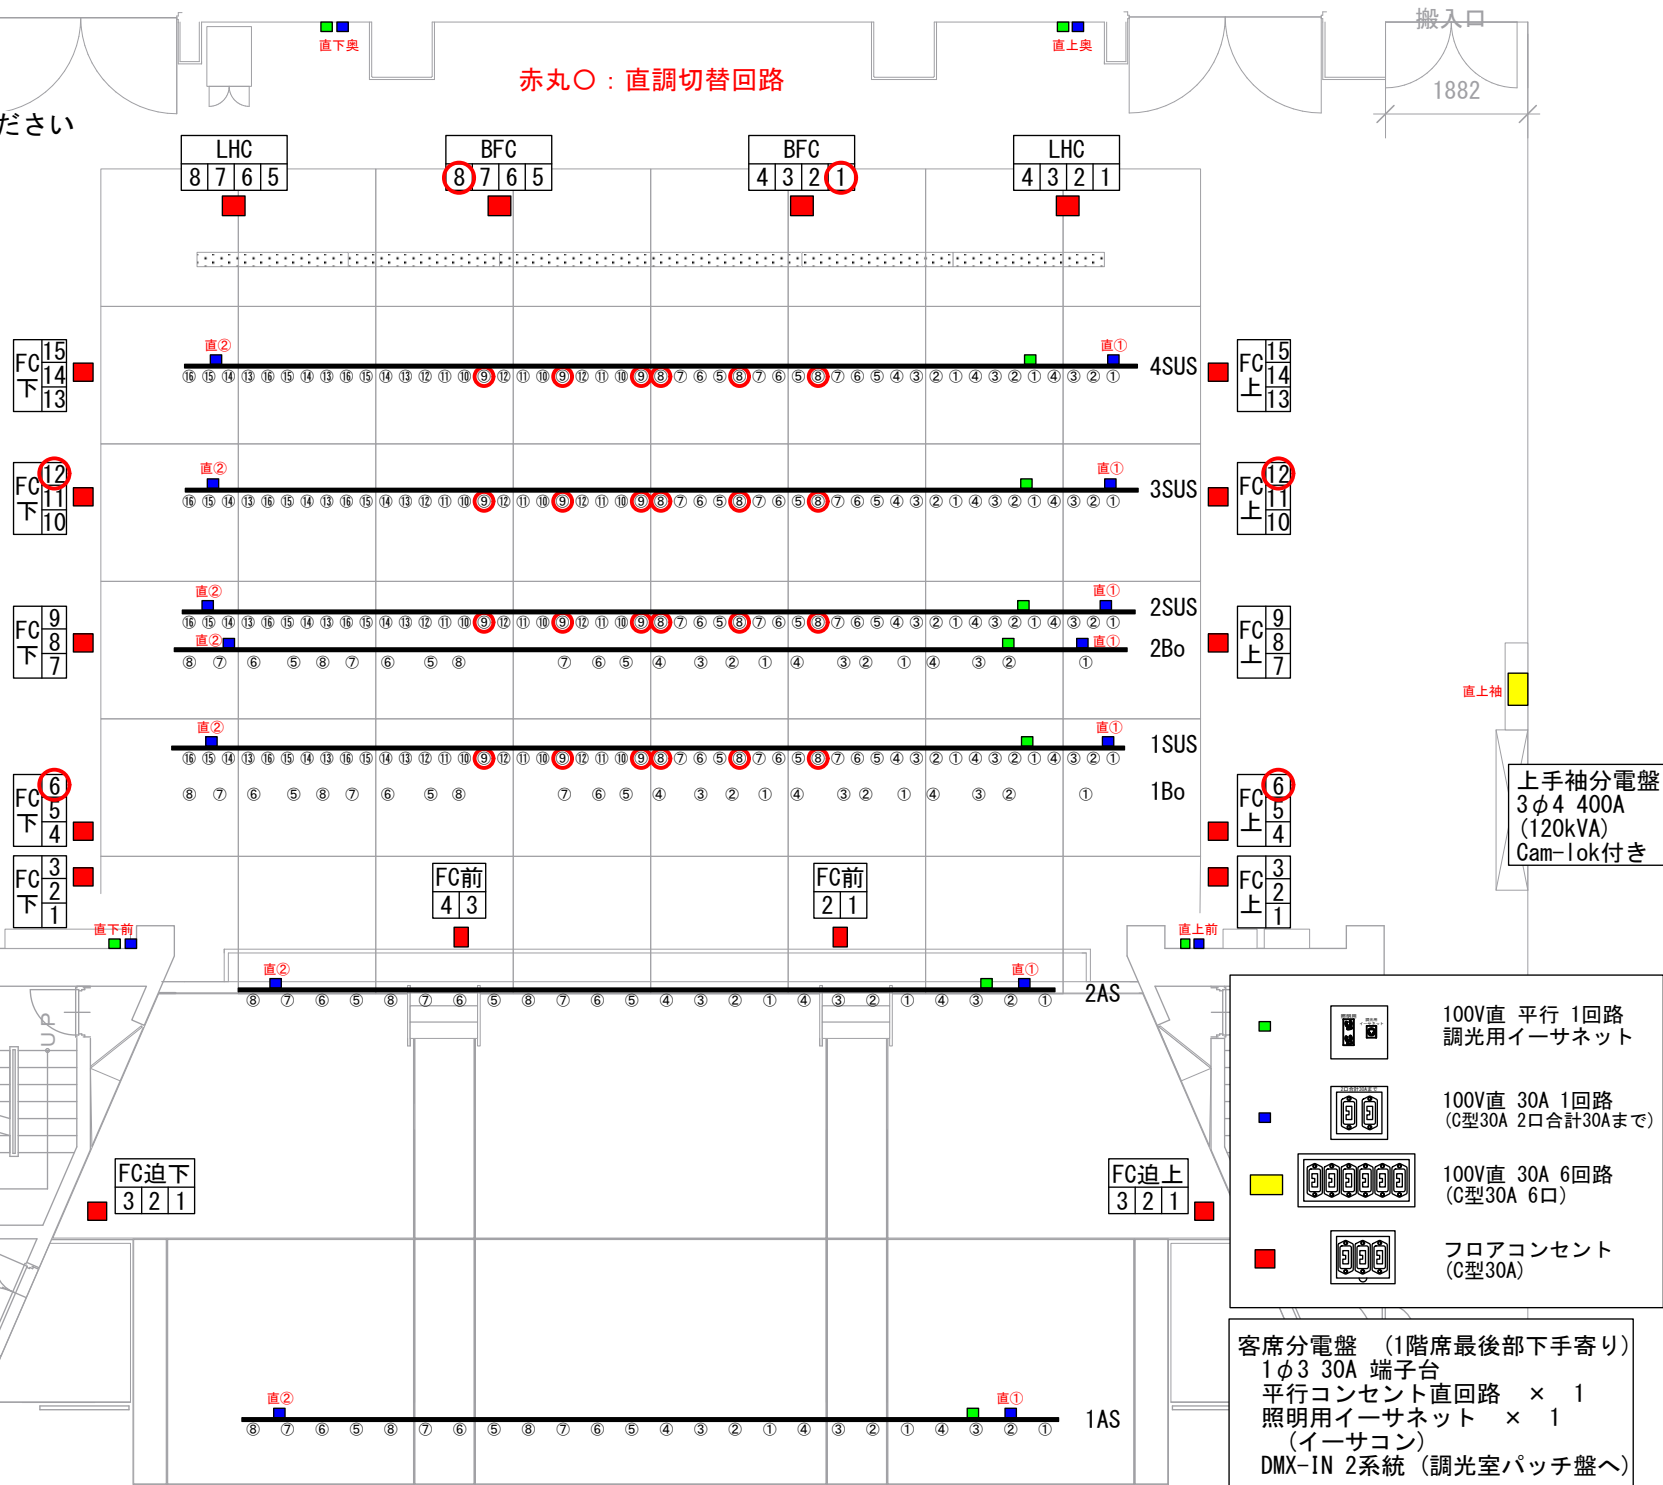

LH ロアホリゾンライト

- #72, #59, #22, #40 (300W 12灯 × 4色)
- 通常 LHC 8回路使用

フロアコンセント

- 調光回路 × 56
(C型30Aコンセント)
- (計6回路 純直切替可)
- 30A直回路 × 10
- 平行コンセント直回路 × 4
- 照明用イーサネット × 4 (イーサコン)

FL フットライト (埋込み固定)

- #W, #W, #72, #78 (60W 18灯 × 4色)
- 回路取りだし不可

直上袖

上手袖分電盤
3φ4 400A
(120kVA)
Cam-lok付き

	100V直 平行 1回路 調光用イーサネット
	100V直 30A 1回路 (C型30A 2口合計30Aまで)
	100V直 30A 6回路 (C型30A 6口)
	フロアコンセント (C型30A)

客席分電盤 (1階席最後部下手寄り)

- 1φ3 30A 端子台
- 平行コンセント直回路 × 1
- 照明用イーサネット × 1
(イーサコン)
- DMX-IN 2系統 (調光室パッチ盤へ)

島根県民会館 中ホール
SUS・Bo姿図

赤丸○：直調切替回路

※舞台から客席向き方向の図のため、下手・上手に注意

縮尺 A3 1:50