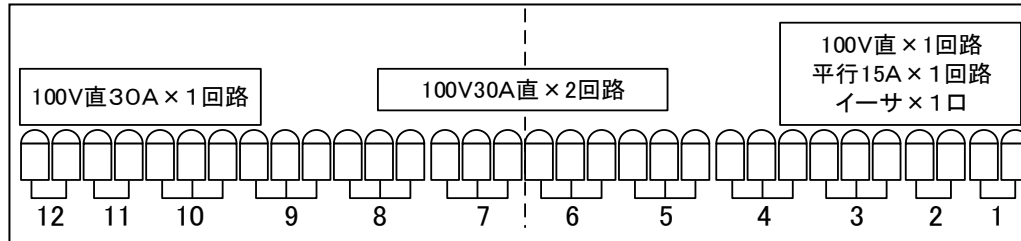

島根県民会館中ホール照明

回路番号表

UH	#	回路番号
・71		1-5
・72		2-6
・78		3-7
・W		4-8

LH	#	回路番号
・72(B)		1-5
・59(G)		2-6
・22(R)		3-7
・40(Y)		4-8

ホーター	#	回路番号		
		(外)	(中)	
・W		1	5	(作業灯)
・72		2	6	
・W		3	7	
・78		4	8	

※枠付き予備色(#63,#22)

FL	#	回路番号
・W		1
・72		2
・W		3
・78		4

CL

FR

FR、CLともCSQ凸(1000W)