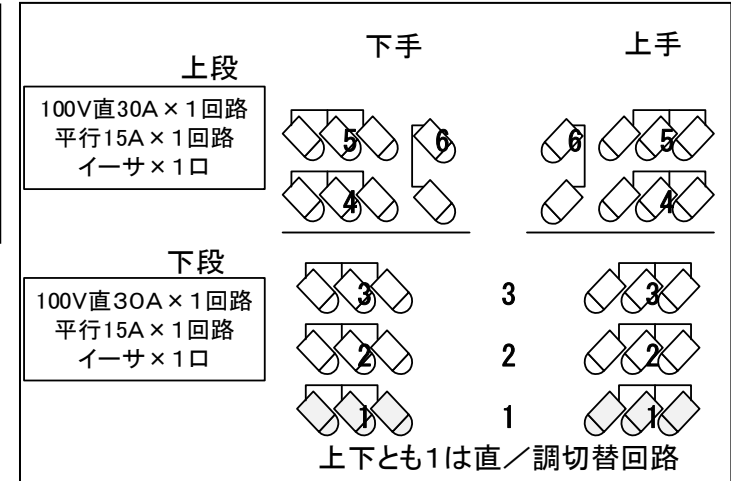

島根県民会館中ホール照明

回路番号表

UH	#	回路番号
・71		1-5
・72		2-6
・78		3-7
・W		4-8

LH	#	回路番号
・72(B)		1-5
・59(G)		2-6
・22(R)		3-7
・40(Y)		4-8

ホーター	#	回路番号		
		(外)	(中)	
・W		1	5	(作業灯)
・72		2	6	
・W		3	7	
・78		4	8	

※枠付き予備色(#63,#22)

FL	#	回路番号
・W		1
・72		2
・W		3
・78		4

CL

FR

FR、CLともCSQ凸(1000W)