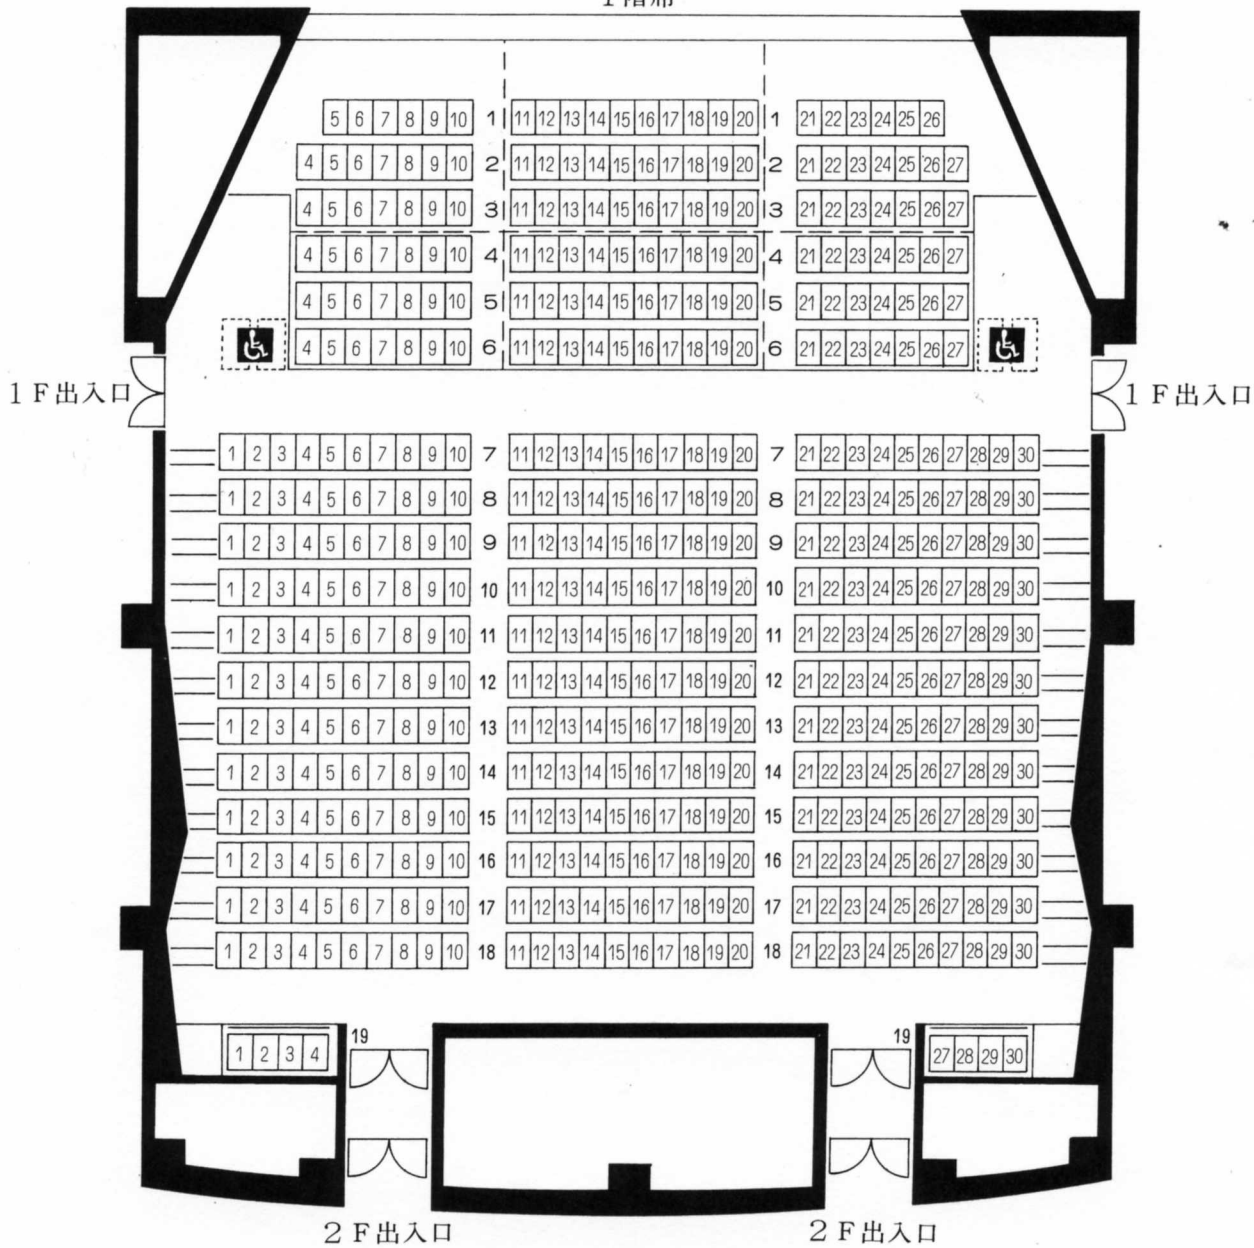

中ホール座席表

座席数 5 7 6席

1 F 5 1 0席 (迫り142を含む)

2 F 6 6席

難聴者用設備あり 7列~14列

1階席

2階席