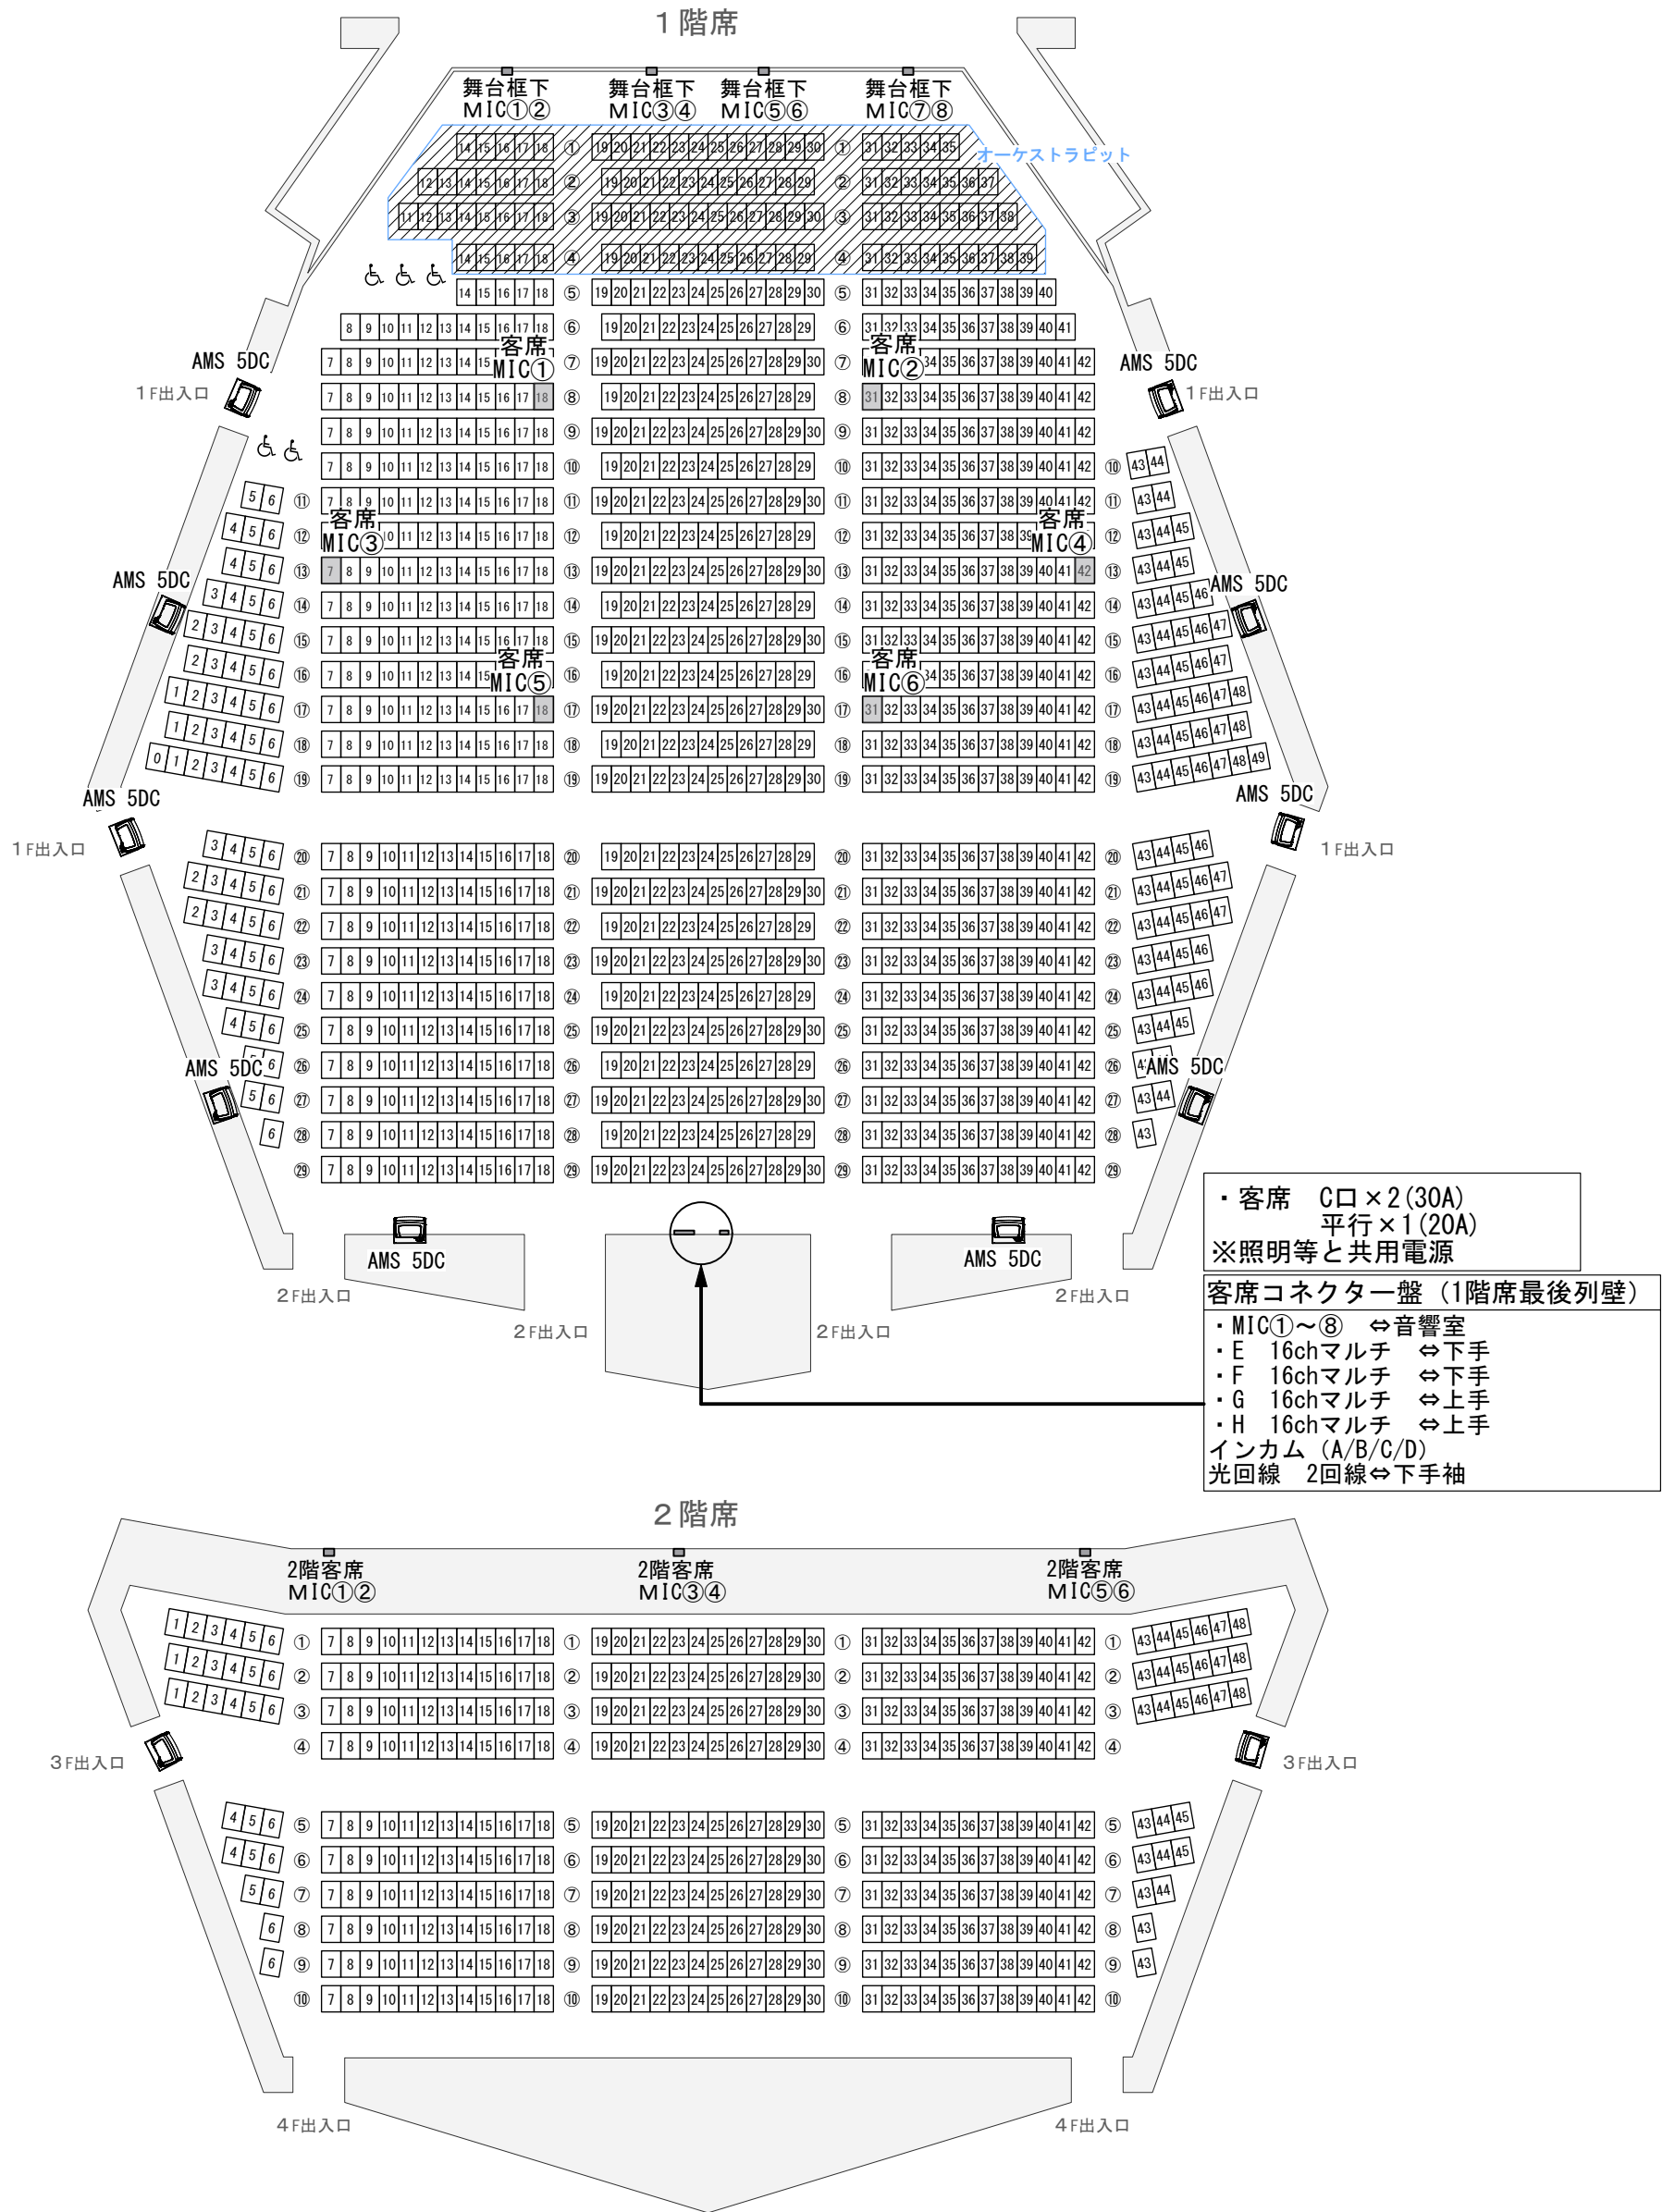

座席数 1537席
 1F 1121席 (オーケストラピット 使用時100席減)
 2F 416席
 立見エリア 最大180人 (1F 35×3 / 2F 25×3)

島根県民会館 大ホール座席表

取り外し可能座席 1階1列~7列
 磁気ループ対応席 1階4列~19列
 1階11列まで段差なし

- ・客席 C口×2(30A) 平行×1(20A)
- ※照明等と共用電源
- 客席コネクター盤 (1階席最後列壁)
- ・MIC①~⑧ ⇄ 音響室
- ・E 16chマルチ ⇄ 下手
- ・F 16chマルチ ⇄ 下手
- ・G 16chマルチ ⇄ 上手
- ・H 16chマルチ ⇄ 上手
- インカム (A/B/C/D)
- 光回線 2回線⇄下手袖