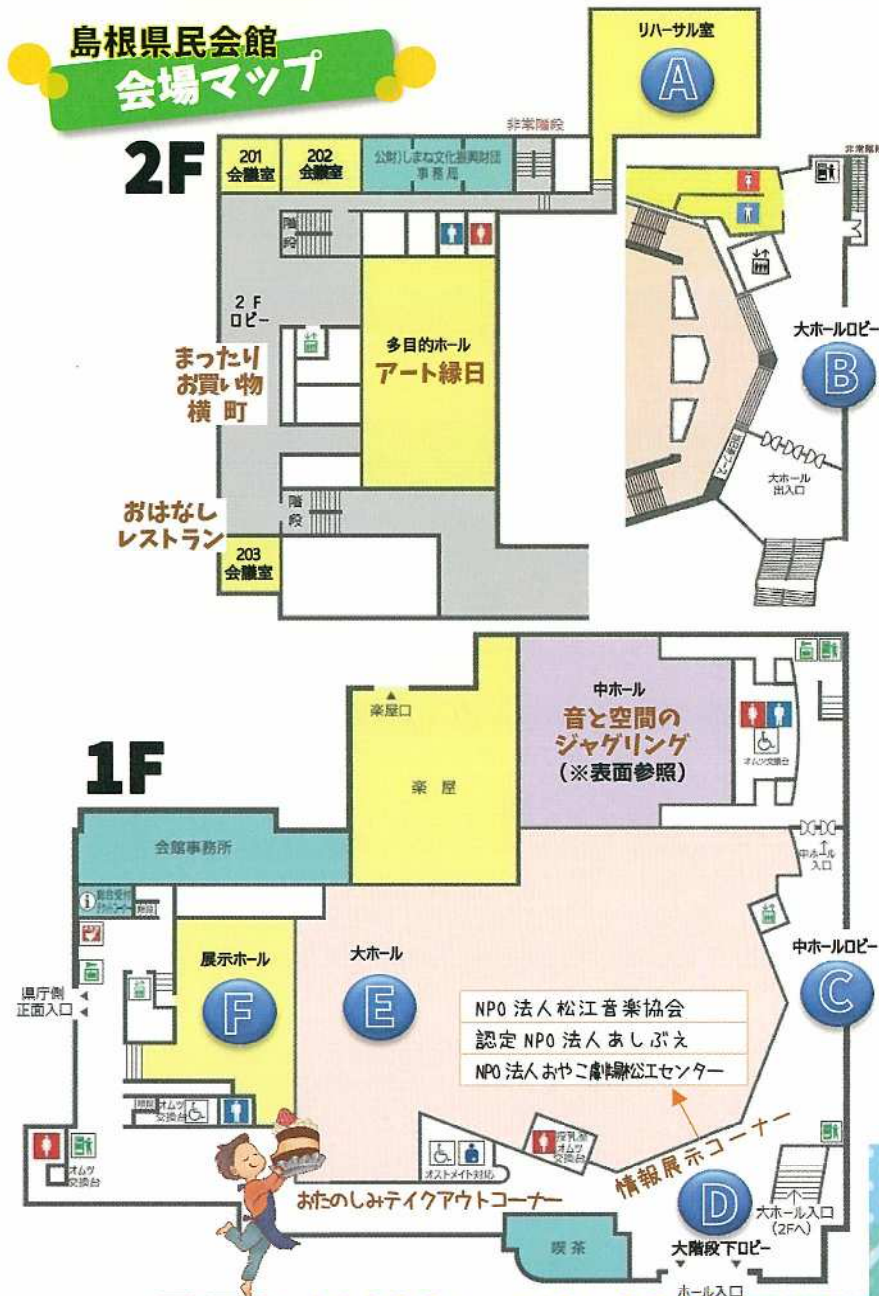

プログラム

A ~ F は事前申込が必要です。
(①~④の数字は申込時に選択する際の番号です)

A	NPO 法人おやこ劇場松江センター 「空転軌道」ジャグリングワークショップ
B	わくわくドキドキに飛び込もう! ①② キッズランド (鳥根県立大学短期大学部保育学科) ゲーム(ハロウィンボーリング等)と 製作(紙コップロケット等)の7つの遊び
C	山陰フィル弦楽アンサンブル ①③ しまねガムラン ②④
D	プラバーフット(ヴォーカルユニット) たのしい楽団 ①
E	障がいのある子どもたちが生みだす おもしろおかしな音楽体験ワークショップ オルガン・ピクニック ② 懐かしい足踏みオルガンの演奏&試奏体験
F	わくわく!子どもワークスペース ①~④ 親子リズムサークル(新日本婦人の会) ハロウィンバッグ作り NPO 法人もりふれ倶楽部 木切れ・木の実でなんでもアート 松江友の会 おさんぽカメさん&パクパク人形づくり 鳥根県立美術館 北斎コレクションワークショップ オリジナルチャーム作り

タイムテーブル

	A	B	C	D	E	F
	リハーサル室	大ホールロビー	中ホールロビー	大階段下ロビー	大ホール	展示ホール
13:00			① 13:00 山陰フィル 弦楽アンサンブル (定員15組)			① 13:00 子ども ワークスペース (定員20組)
10						
20		① 13:00 キッズランド (定員20組)	② 13:30 しまねガムラン (定員15組)		① 13:00 たのしい楽団 (定員10組)	② 13:40 子ども ワークスペース (定員20組)
30			③ 14:00 山陰フィル 弦楽アンサンブル (定員15組)			
40						
50						
14:00	14:30 ジャグリング ワークショップ (定員15組)		④ 14:30 しまねガムラン (定員15組)			③ 14:20 子ども ワークスペース (定員20組)
10						
20						
30		② 14:30 キッズランド (定員20組)				④ 15:00 子ども ワークスペース (定員20組)
40						
50						
15:00						
10						
20						
30						

鳥根県民会館 会場マップ

子どもアート Day

詳細・お申し込み・

お問い合わせはこちらから→

<https://bit.ly/3cI2PVo>

受付開始: 9月15日(木) 正午

(定員に達し次第 受付終了)

いただいた個人情報は適正に管理し、このイベント開催に関わる
連絡以外には使用しません。

201 会議室

授乳・おむつ交換台
保健師さんの子育て相談

203 会議室

おはなしレストラン (鳥根県立大学)
絵本の読み聞かせ

多目的ホール

アート縁日

tukuru(よしと)
季節外れのザ・ヨシトランド節分
みんなの asoviva
特大輪投げ・ヨーヨーつり
親子リズムサークル(新日本婦人の会)
ガチャポン・ゴルフでゲット!

2F ロビー

まったりお買い物 横町

親子リズムサークル(新日本婦人の会)
フリーマーケット
松江友の会
焼き菓子・布おもちゃ ほか
ここあん
わらべうた・木のおもちゃ

※事前申込は不要ですが、混雑回避のため入室人数を調整します。